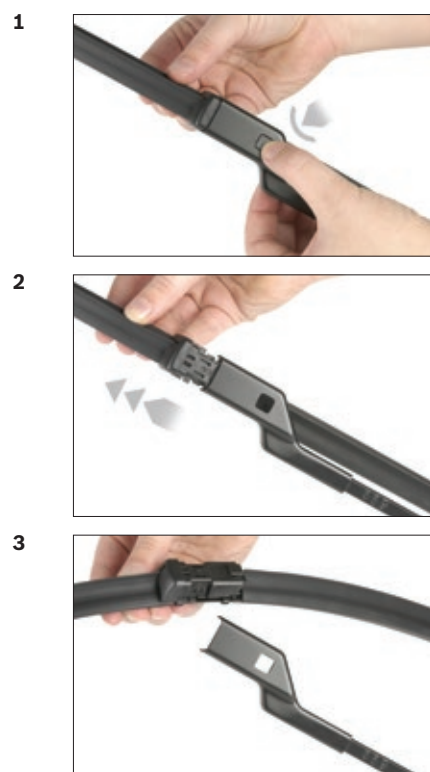

GWB024

BOSCH

de Schnittstelle
en Interface
fr Connexion
es La conexión

de Montage
en Fit the new blade
fr Montage
es Montaje

de Demontage
en Remove the old blade
fr Démontage
es Desmontaje

Video
<http://rb-aa.bosch.com/wiperblade-videos/gwb024/video/>