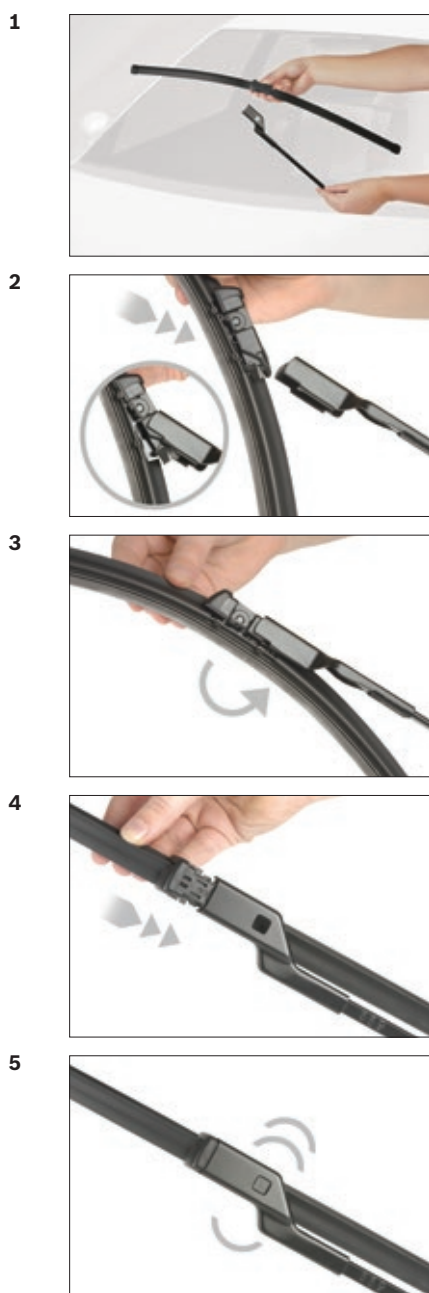

GWB024

BOSCH

de Schnittstelle
en Interface
fr Connexion
es La conexión

de Montage
en Fit the new blade
fr Montage
es Montaje

de Demontage
en Remove the old blade
fr Démontage
es Desmontaje

Video
<http://rb-aa.bosch.com/wiperblade-videos/gwb024/video/>