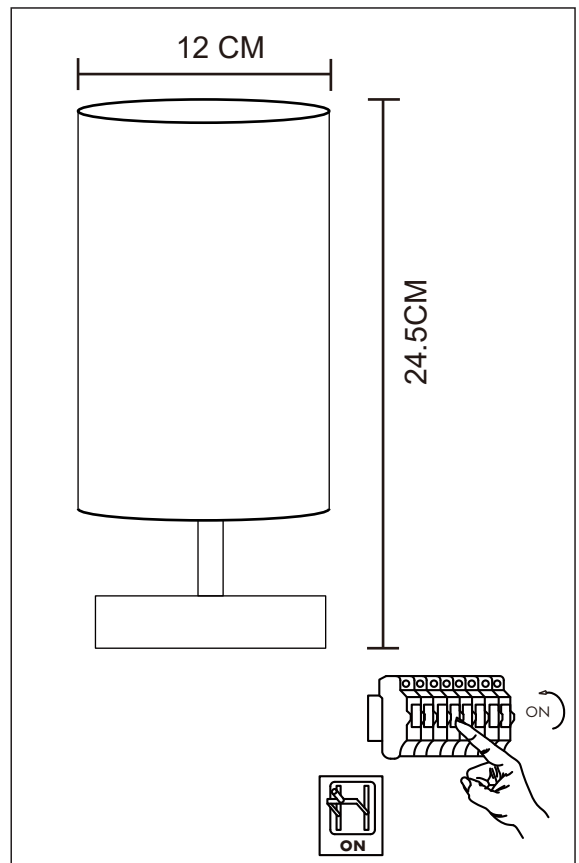

INSTRUCTION MANUAL

Milo TL 2 Round

91140/91141/91142/91143/91144

FittinQ B.V.

Smaragdweg 52, 5527 LB Hapert, The Netherlands
www.qazqa.nl

QAZQA