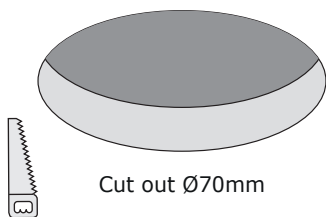

1

Installation Manual

Verona (round)

UPHIX®

2

- 50114401 Verona aluminium
- 50114421 Verona white
- 50114441 Verona gold
- 50114461 Verona black
- 50114464 Verona black

3

230V
GU10
Max.50W