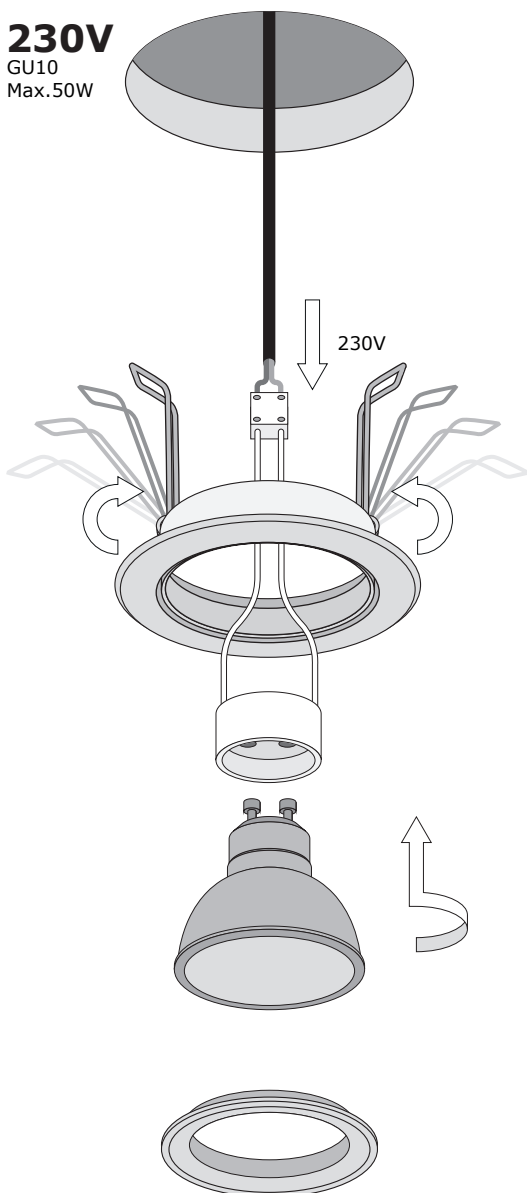

1

Installation Manual

Verona (round)

UPHIX®

2

- 50114401 Verona aluminium
- 50114421 Verona white
- 50114441 Verona gold
- 50114461 Verona black
- 50114464 Verona black

3

230V
GU10
Max.50W

12V
GU5.3
Max.50W
Output 12V
AC/DC

4