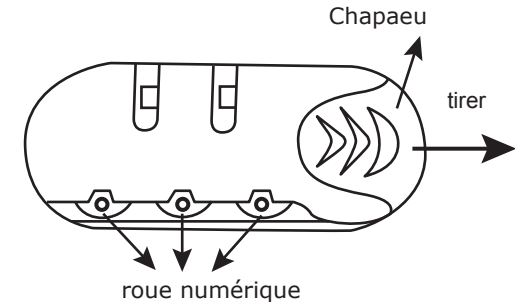

monzana®

Gebrauchsanweisung

Um Ihre eigene Zahlenkombination nutzen zu können, führen Sie bitte die folgenden Schritte aus:

- 1 Öffnen Sie das Schloss, indem Sie die voreingestellte Zahlenkombination „0 - 0 - 0“ eingeben.
- 2 Ziehen Sie die Schutzkappe in Pfeilrichtung heraus.
- 3 Drehen Sie das Ziffernrad zu Ihrer gewünschten Zahlenkombination. Vergessen Sie nicht Ihre Zahlenkombination!
- 4 Drücken Sie die Schutzkappe in die ursprüngliche Position zurück. Ihre Geheimzahl wird dadurch aktiviert.

monzana®

Instructions for use

To set your personal combination. Please follow these steps:

- 1 Open the lock (The original number is 0-0-0).
- 2 Pull the adjusting sheath to direction of the arrow.
- 3 Turn the figure wheel to the secret code you need. Don't forget the code!
- 4 Turn the adjusting sheath to primary place. The secret code go into effect.

monzana®

Instructions

Pour utiliser votre propre combinaison de chiffres, veuillez suivre ces étapes:

- 1 Ouvrez le verrou en appuyant sur le pré-réglage. Entrez la combinaison de chiffres "0 - 0 - 0".
- 2 Retirez le capuchon de protection dans le sens de la flèche.
- 3 Tournez le cadran dans la position souhaitée. Combinaison de chiffres. N'oubliez pas le tien. Combinaison de chiffres!
- 4 Remettez le capuchon de protection dans sa position initiale.