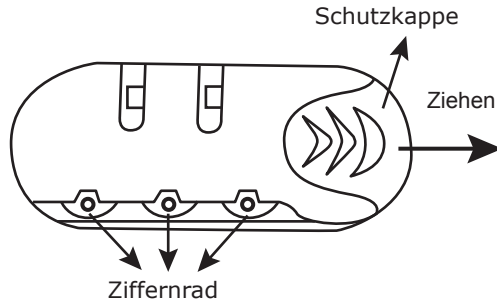

monzana®

Gebrauchsanweisung

Um Ihre eigene Zahlenkombination nutzen zu können, führen Sie bitte die folgenden Schritte aus:

- 1 Öffnen Sie das Schloss, indem Sie die voreingestellte Zahlenkombination „0 - 0 - 0“ eingeben.
- 2 Ziehen Sie die Schutzkappe in Pfeilrichtung heraus.
- 3 Drehen Sie das Ziffernrad zu Ihrer gewünschten Zahlenkombination. Vergessen Sie nicht Ihre Zahlenkombination!
- 4 Drücken Sie die Schutzkappe in die ursprüngliche Position zurück. Ihre Geheimzahl wird dadurch aktiviert.

monzana®

Instructions for use

To set your personal combination. Please follow these steps:

- 1 Open the lock (The original number is 0-0-0).
- 2 Pull the adjusting sheath to direction of the arrow.
- 3 Turn the figure wheel to the secret code you need. Don't forget the code!
- 4 Turn the adjusting sheath to primary place. The secret code go into effect.