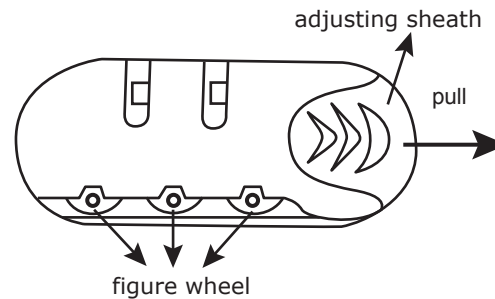

monzana®

Gebrauchsanweisung

Um Ihre eigene Zahlenkombination nutzen zu können, führen Sie bitte die folgenden Schritte aus:

- 1 Öffnen Sie das Schloss, indem Sie die voreingestellte Zahlenkombination „0 - 0 - 0“ eingeben.
- 2 Ziehen Sie die Schutzkappe in Pfeilrichtung heraus.
- 3 Drehen Sie das Ziffernrad zu Ihrer gewünschten Zahlenkombination. Vergessen Sie nicht Ihre Zahlenkombination!
- 4 Drücken Sie die Schutzkappe in die ursprüngliche Position zurück. Ihre Geheimzahl wird dadurch aktiviert.

monzana®

Instructions for use

To set your personal combination. Please follow these steps:

- 1 Open the lock (The original number is 0-0-0).
- 2 Pull the adjusting sheath to direction of the arrow.
- 3 Turn the figure wheel to the secret code you need. Don't forget the code!
- 4 Turn the adjusting sheath to primary place. The secret code go into effect.