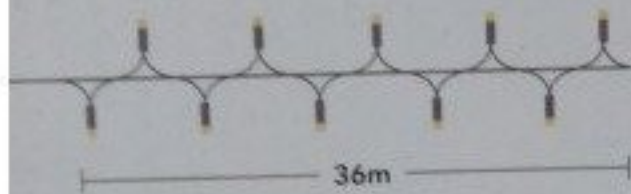

Vorsicht: Das flexible Kabel dieses Beleuchtungssets kann nicht ausgetauscht werden; wenn das Kabel beschädigt ist, darf die Kette nicht mit dem Stromnetz verbunden, so lange sie sich in der Verpackung befindet. Dieses Beleuchtungsset hat 3 Einstellungen: 1. „ON“ = Dauerbetrieb, 2. „TIMER“ für das automatische Ein- und Ausschalten des Lichts (8 Stunden für das Einschalten und 16 Sekunden für das Ausschalten der Zeituhr für das Einschalten des Lichts), 3. Drücken Sie 3 Sekunden auf die Bedientaste am Transformator, um das Licht zu dimmen (100% - 75% - 50% - 25% - OFF).

Instructions: The external flexible cable or cord of this luminaire cannot be replaced; if the cord is damaged, do not connect the chain to the supply while it is in the packing. The lamps are not replaceable. The light set has 3 settings: 1. "ON" for continuously switched on, 2. "TIMER" for switching the light on/off automatically (8 hours on and 16 seconds off to switch the timer on), 3. To dim the lights press the control button on the transformer for 3 seconds (100% - 75% - 50% - 25% - OFF).

Transformator - Transformator
Transformator - Transformator
IP44

Input: 220-240V ~ 50-60 Hz.
Output: 31V ~ 193mA - 6VA
CBD - P.O. BOX 16
1738 ZG - WAARLAND (NL)