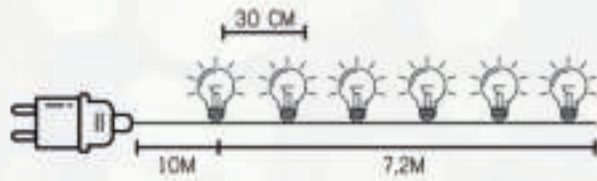

Gebruiksaanwijzing: Het snoer van deze verlichtingsset kan niet worden vervangen. Wanneer het snoer beschadigd is, moet de verlichtingsset worden vernietigd. Sluit het snoer niet aan op het stroomnet wanneer die in de verpakking zit. De lampen zijn niet vervangbaar.

Mode d'emploi: Le cordon de cet ensemble d'éclairage ne peut pas être remplacé ; si le cordon est endommagé, l'ensemble d'éclairage doit être détruit. Ne pas brancher l'alimentation lorsque la guirlande est toujours dans l'emballage. Les lampes ne peuvent pas être remplacées.

Gebrauchsanleitung: Das flexible Kabel dieses Beleuchtungssets kann nicht ausgetauscht werden; wenn das Kabel beschädigt ist, ist das Beleuchtungsset zu beseitigen. Die Kette nicht mit dem Stromnetz verbinden, so lange sie sich in der Verpackung befindet. Die Lampen können nicht ausgetauscht werden.

Operating Instructions: The external flexible cable or cord of this luminaire cannot be replaced; if the cord is damaged, the luminaire shall be destroyed. Do not connect the chain to the supply while it is in the packing. The lamps are not replaceable.

Transformator - Transformateur
Transformator - Transformateur

IP44

Input 230-240V/ 50Hz
Output 3,4V - 2VA
CBD P.O.BOX 16
1738 ZG WAARLAND (NL)

Itemnr.: 234239

8 713619 369858