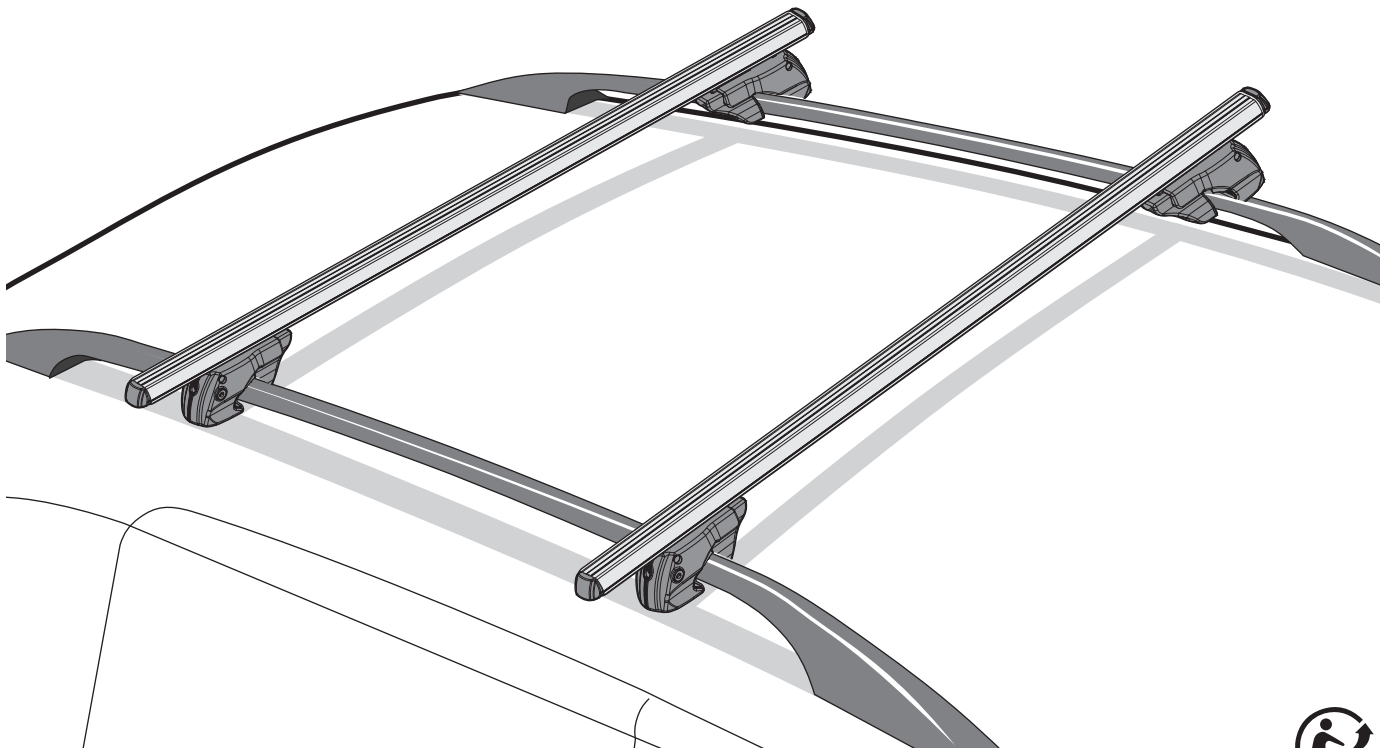

## SHERMAN

<b>CZ</b>	Návod na montáž	<b>LV</b>	Pritvirtinimo instrukcijas
<b>DE</b>	Montageanleitung	<b>NO</b>	Monteringsveiledning
<b>DK</b>	Monteringsvejledning	<b>NL</b>	Montage-instructies
<b>ES</b>	Instrucciones de montaje	<b>PL</b>	Instrukcja montażu
<b>EST</b>	Paigaldusjuhend	<b>PT</b>	Instruções de Montagem
<b>FIN</b>	Asennusohje	<b>RO</b>	Instrucțiuni de montare
<b>FR</b>	Instructions de montage	<b>RU</b>	Инструкции по установке
<b>GB</b>	Fitting instructions	<b>SE</b>	Monteringsanvisning
<b>GR</b>	Οδηγίες συναρμολόγησης	<b>SLO</b>	Navodila za pritrjevanje
<b>HR</b>	Uputa za sastavljanje	<b>SK</b>	Návod na montáž
<b>HU</b>	A felszerelés módja	<b>TK</b>	Uydurma talimat
<b>IT</b>	Istruzioni per il montaggio	<b>中文</b>	裝修指導
<b>LT</b>	Stiprināšanas instrukcija	<b>العربية</b>	تعليمات التحميل