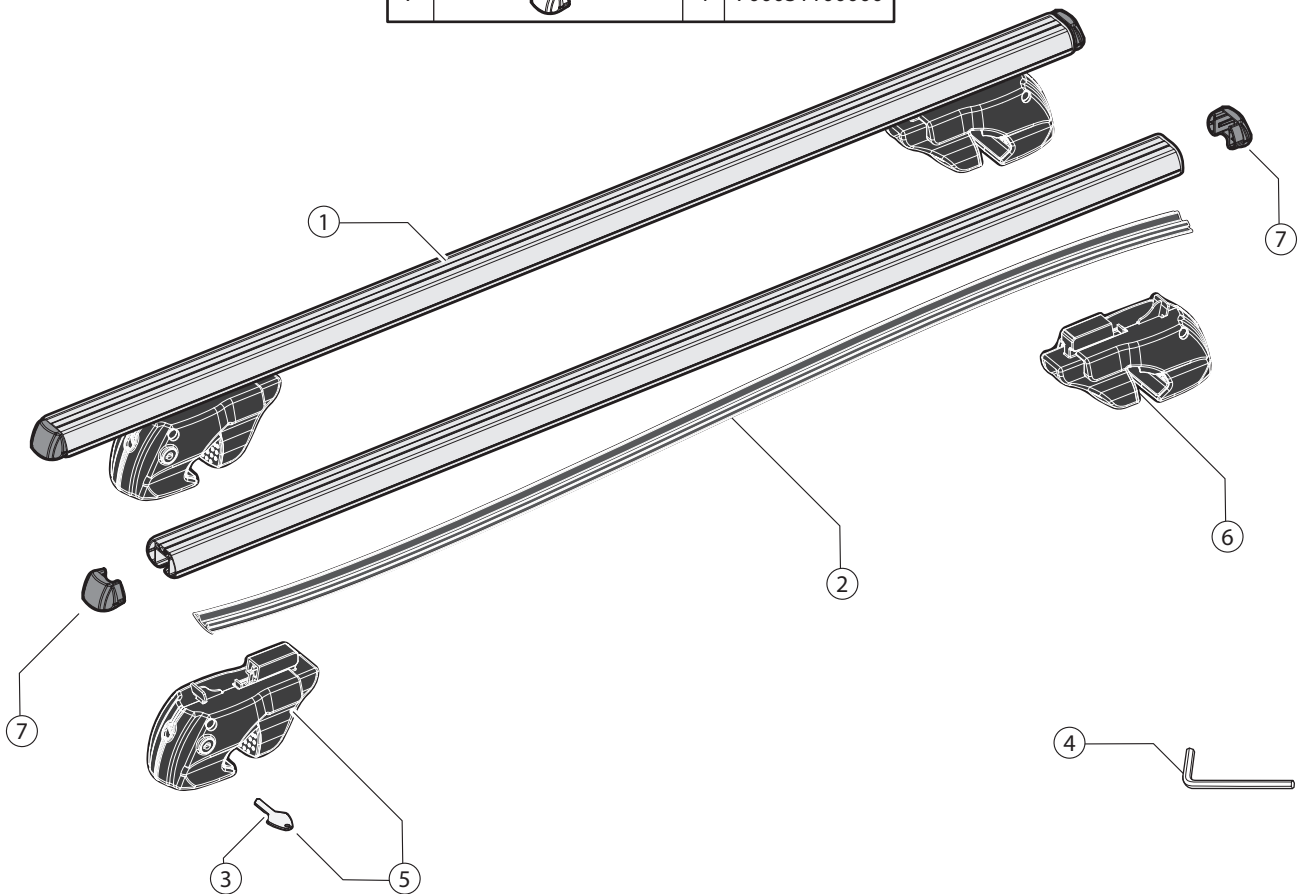

N	Componenti (Inclusi) Components (Included) Composants (Comprises) Die Komponenten (im Lieferumfang enthalten) Componentes (Incluido) Компоненты (в комплекте)	Q
1		2
2		2
3	xxxx	2
4	5mm	2

N	Ricambi (A Richiesta) Spare Parts (Made to order) Pièces de rechange (Sur commande) E Teile (auf Anfrage) Piezas de recambio (Previa solicitud) Запасные части (по запросу)	Q	Codice - Code Código - код
2		2	700007900000
3	xxxx	2	700007800000
4	5mm	1	700025000000
5	+ xxxx	2	700030900000
6		1	700031000000
7		4	700031100000