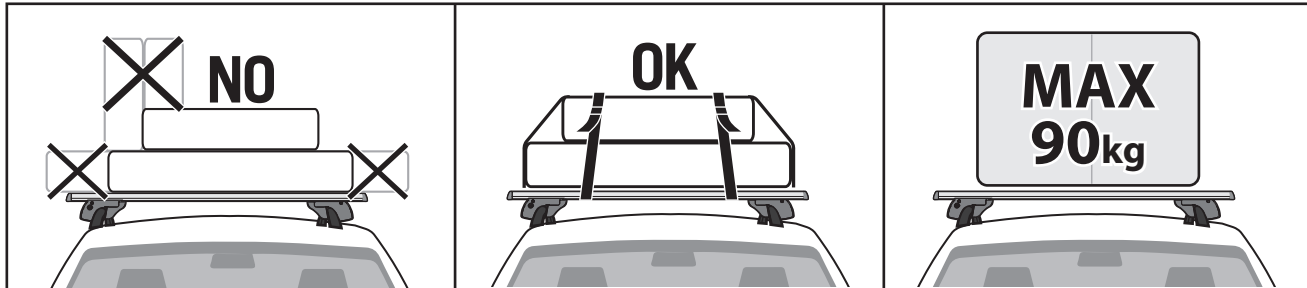

Sherman	3,5 kg	MAX 90kg
Sherman XL	3,9 kg		

F.lli Menabò S.r.l.
Via 8 Marzo, 3
42025 Cavriago (RE)
Tel. +39-0522/942840
Fax. +39-0522/942948
e-mail: info@flli-menabo.it
www.flli-menabo.it

Cod.Istr	Data	Creato da	Appr.da
500023000000	14/07/2017	NP	EL