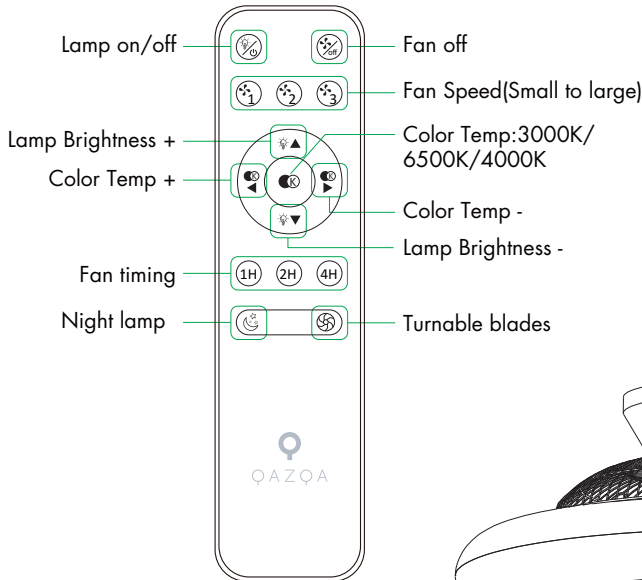

INSTRUCTION MANUAL

Clima CL Black 103506

Ceiling Fan lamp
incl. LED QL7001008
3x1450lm Module
2000lm Lamp
3x13.5W LED Module
40W Lamp
220-240V~50Hz
3000-6500-4000K
CRI > 80
30000 h
15000 ON/OFF

Overall Sizes:

FittinQ B.V.

Smaragdweg 52, 5527 LB Hapert, The Netherlands
www.qazqa.nl

QAZQA

103506

3x13.5W LED

incl. LED Board: QL7001008

220-240V~50Hz

	QR	EAN
<p>(DE) Dieses Produkt enthält eine Lichtquelle der Energieeffizienzklasse F (EN) This product contains a light source of energy efficiency class F (FR) Ce produit comprend une source de lumière de classe d'efficacité énergétique F (NL) Dit product bevat een lichtbron van energie-efficiëntieklasse F (PL) Produkt ten zawiera źródło światła o klasie efektywności energetycznej F (NO) Dette produktet inneholder en lyskilde i energieeffektivitetsklasse F (DK) Dette produkt indeholder en lyskilde af energieeffektklasse F (SE) Denna produkt innehåller en ljuskälla i energieffektivitetsklass F (FI) Tämä tuote sisältää energiatehokkuusluokan F valonlähteen (IT) Questo prodotto contiene una sorgente luminosa della classe di efficienza energetica F (ES) Este producto contiene una fuente de luz de la clase de eficiencia energética F (CZ) Tento výrobek obsahuje světelný zdroj třídy energetické účinnosti F (PT) Este produto contém uma fonte de luz da classe de eficiência energética F (GR) Αυτό το προϊόν περιέχει μια φωτεινή πηγή ενεργειακής απόδοσης κλάσης F (SK) Tento výrobok obsahuje zdroj svetla triedy energetickej efektivity F</p>		8718881119071