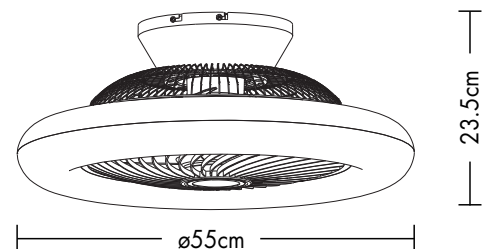

INSTRUCTION MANUAL

Clima CL Black 103506

Ceiling Fan lamp
incl. LED QL7001008
3x1450lm Module
2000lm Lamp
3x13.5W LED Module
40W Lamp
220-240V~50Hz
3000-6500-4000K
CRI > 80
30000 h
15000 ON/OFF

Overall Sizes:

FittinQ B.V.

Smaragdweg 52, 5527 LB Hapert, The Netherlands
www.qazqa.nl

QAZQA

103506

3x13.5W LED

incl. LED Board: QL7001008

220-240V~50Hz

	QR	EAN
<p>(DE) Dieses Produkt enthält eine Lichtquelle der Energieeffizienzklasse F (EN) This product contains a light source of energy efficiency class F (FR) Ce produit comprend une source de lumière de classe d'efficacité énergétique F (NL) Dit product bevat een lichtbron van energie-efficiëntieklasse F (PL) Produkt ten zawiera źródło światła o klasie efektywności energetycznej F (NO) Dette produktet inneholder en lyskilde i energieeffektivitetsklasse F (DK) Dette produkt indeholder en lyskilde af energieeffektklasse F (SE) Denna produkt innehåller en ljuskälla i energieffektivitetsklass F (FI) Tämä tuote sisältää energiatehokkuusluokan F valonlähteen (IT) Questo prodotto contiene una sorgente luminosa della classe di efficienza energetica F (ES) Este producto contiene una fuente de luz de la clase de eficiencia energética F (CZ) Tento výrobek obsahuje světelný zdroj třídy energetické účinnosti F (PT) Este produto contém uma fonte de luz da classe de eficiência energética F (GR) Αυτό το προϊόν περιέχει μια φωτεινή πηγή ενεργειακής απόδοσης κλάσης F (SK) Tento výrobok obsahuje zdroj svetla triedy energetickej efektivity F</p>		8718881119071