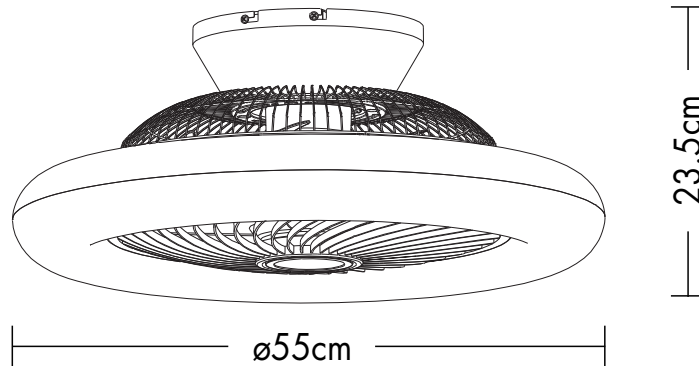

INSTRUCTION MANUAL

Clima CL Black 103506

Ceiling Fan lamp
incl. LED QL7001008
3x1450lm Module
2000lm Lamp
3x13.5W LED Module
40W Lamp
220-240V~50Hz
3000-6500-4000K
CRI > 80
30000 h
15000 ON/OFF

Overall Sizes:

FittinQ B.V.

Smaragdweg 52, 5527 LB Hapert, The Netherlands
www.qazqa.nl

QAZQA

103506

3x13.5W LED

incl. LED Board: QL7001008

220-240V~50Hz

	QR	EAN
<p>(DE) Dieses Produkt enthält eine Lichtquelle der Energieeffizienzklasse F (EN) This product contains a light source of energy efficiency class F (FR) Ce produit comprend une source de lumière de classe d'efficacité énergétique F (NL) Dit product bevat een lichtbron van energie-efficiëntieklasse F (PL) Produkt ten zawiera źródło światła o klasie efektywności energetycznej F (NO) Dette produktet inneholder en lyskilde i energieeffektivitetsklasse F (DK) Dette produkt indeholder en lyskilde af energieeffektklasse F (SE) Denna produkt innehåller en ljuskälla i energieffektivitetsklass F (FI) Tämä tuote sisältää energiatehokkuusluokan F valonlähteen (IT) Questo prodotto contiene una sorgente luminosa della classe di efficienza energetica F (ES) Este producto contiene una fuente de luz de la clase de eficiencia energética F (CZ) Tento výrobek obsahuje světelný zdroj třídy energetické účinnosti F (PT) Este produto contém uma fonte de luz da classe de eficiência energética F (GR) Αυτό το προϊόν περιέχει μια φωτεινή πηγή ενεργειακής απόδοσης κλάσης F (SK) Tento výrobok obsahuje zdroj svetla triedy energetickej efektivity F</p>		8718881119071