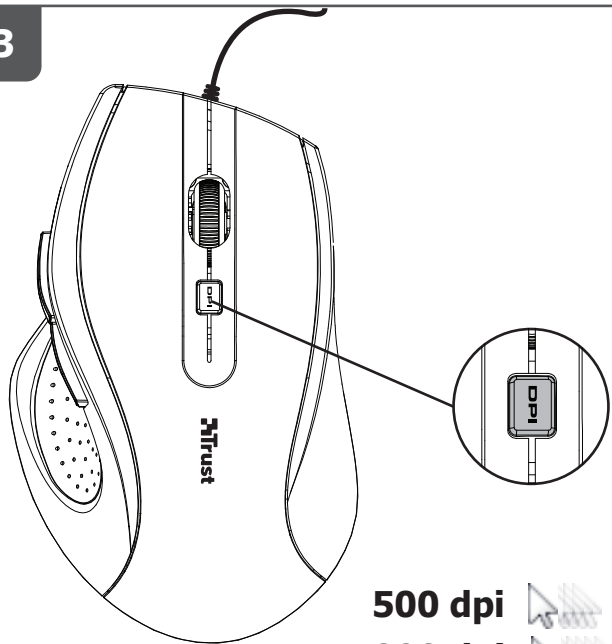

## Quick Installation Guide

MaxTrack Mouse

17178

1

2

3

500 dpi  
1000 dpi

4