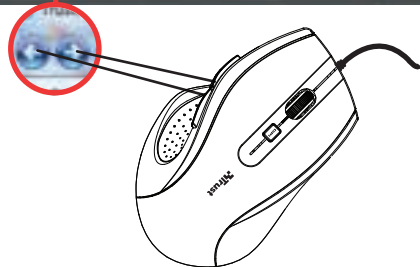

## Quick Installation Guide

MaxTrack Mouse

17178

1

2

3

500 dpi  
1000 dpi

4