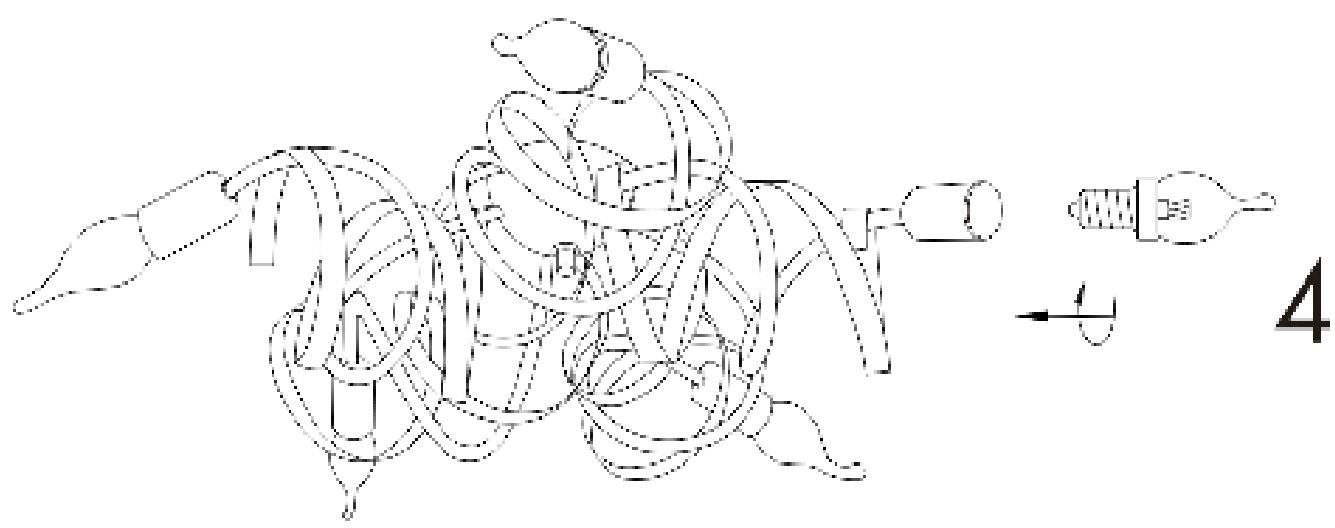

# INSTRUCTION MANUAL

Ricciolo CL 5 Rusty  
90274

16cm

ø 60cm