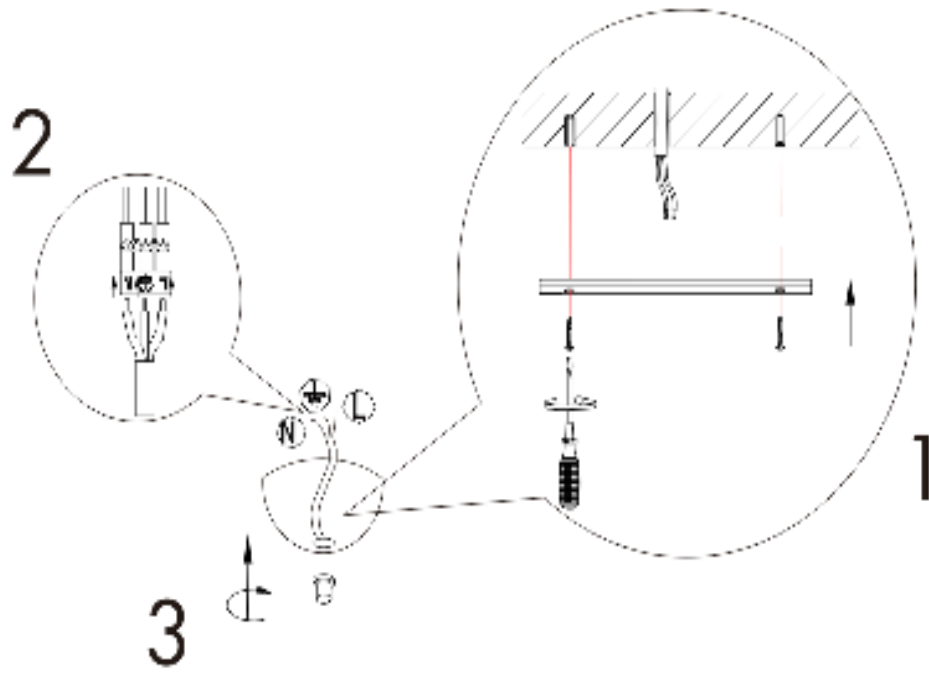

# INSTRUCTION MANUAL

Ricciolo CL 5 Rusty  
90274

16cm

ø 60cm