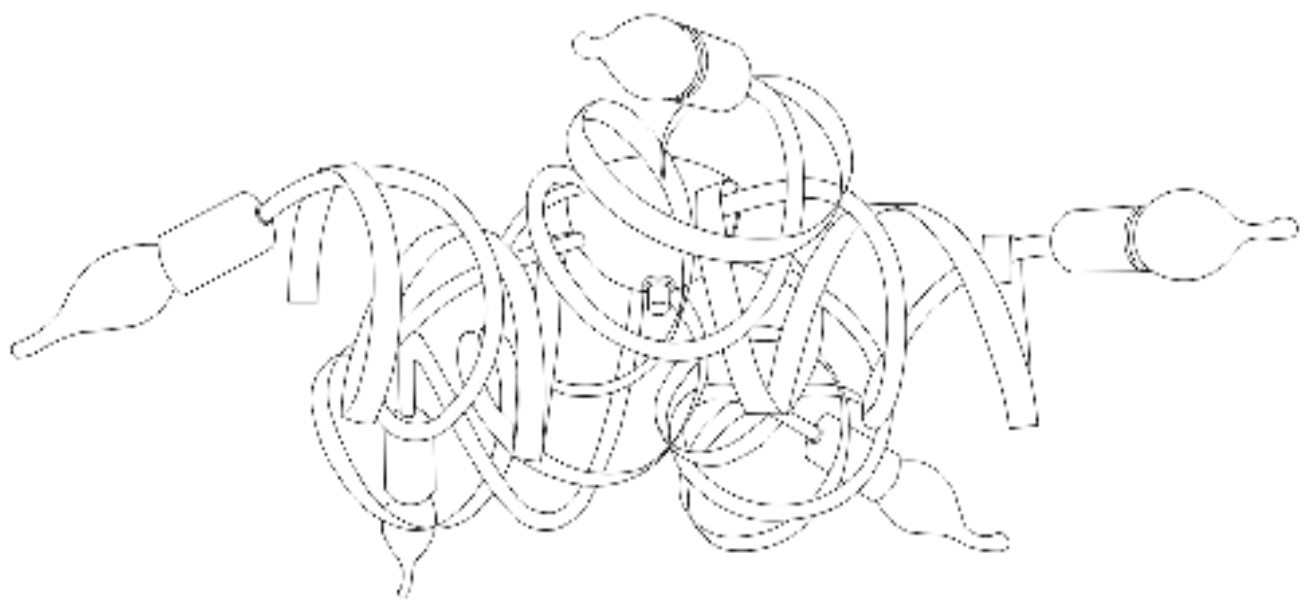

# INSTRUCTION MANUAL

Ricciolo CL 5 Rusty  
90274

16cm

ø 60cm