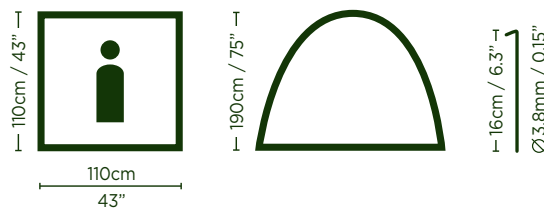

ITEM • Article • Artículo • Artikel • Artikel • Prodotto

68002
 110 x 110 x 190cm
 43" x 43" x 75"
 TM STATION PORT
 6942138913002

MATERIAL • Matériel • Material • Material • Materiaal • Materiale

170T

POLYESTER PA COATED
 FABRIC
 Tissu
 Tejido
 Stoff
 Stof
 Tessuto