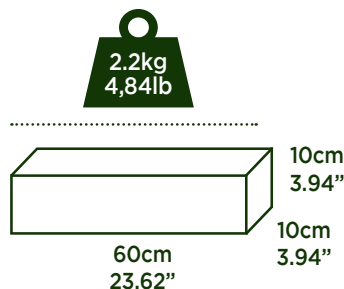

ITEM • Article • Artículo • Artikel • Artikel • Prodotto

68002
 110 x 110 x 190cm
 43" x 43" x 75"
 TM STATION PORT
 6942138913002

MATERIAL • Matériel • Material • Material • Materiaal • Materiale

170T

POLYESTER PA COATED
 FABRIC
 Tissu
 Tejido
 Stoff
 Stof
 Tessuto