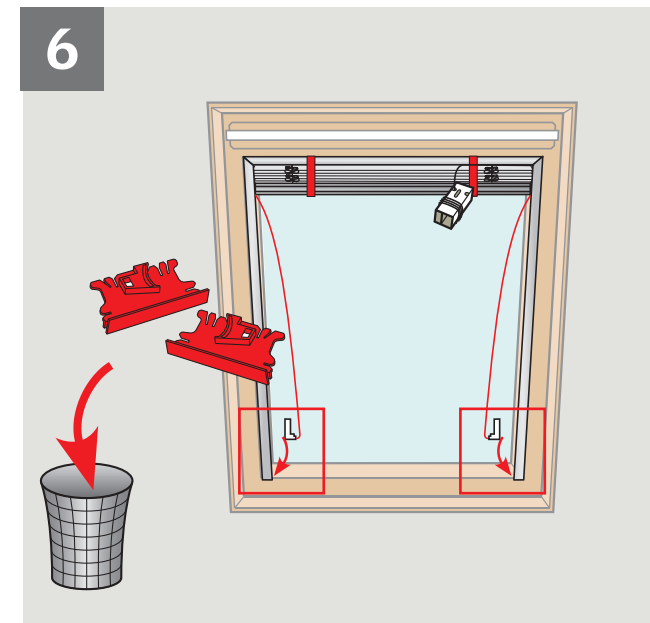

IE: **VELUX Company Ltd.**
01 848 8775

IT: **VELUX Italia s.p.a.**
045/6173666

JP: **VELUX-Japan Ltd.**
0570-00-8145

LT: **VELUX Lietuva, UAB**
(85) 270 91 01

LV: **VELUX Latvia SIA**
67 27 77 33

NL: **VELUX Nederland B.V.**
030 - 6 629 629

NO: **VELUX Norge AS**
22 51 06 00

NZ: **VELUX New Zealand Ltd.**
0800 650 445

PL: **VELUX Polska Sp. z o.o.**
(022) 33 77 000 / 33 77 070

PT: **VELUX Portugal, Lda**
21 880 00 60

RO: **VELUX România S.R.L.**
0-8008-83589

RS: **VELUX Srbija d.o.o.**
011 3670 468

RU: **ZAO VELUX**
(495) 737 75 20

SE: **VELUX Svenska AB**
042/20 83 80

SI: **VELUX Slovenija d.o.o.**
01 724 68 68

SK: **VELUX Slovensko, s.r.o.**
(02) 33 000 555

TR: **VELUX Çati Pencereleri
Ticaret Limited Şirketi**
0 216 302 54 10

UA: **VELUX Ukraina TOV**
(044) 2916070

US: **VELUX America Inc.**
1-800-88-VELUX

www.velux.com