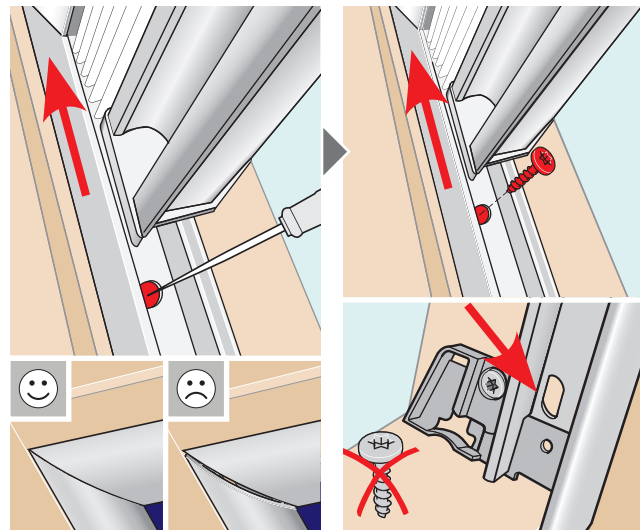

IE: **VELUX Company Ltd.**
01 848 8775

IT: **VELUX Italia s.p.a.**
045/6173666

JP: **VELUX-Japan Ltd.**
0570-00-8145

LT: **VELUX Lietuva, UAB**
(85) 270 91 01

LV: **VELUX Latvia SIA**
67 27 77 33

NL: **VELUX Nederland B.V.**
030 - 6 629 629

NO: **VELUX Norge AS**
22 51 06 00

NZ: **VELUX New Zealand Ltd.**
0800 650 445

PL: **VELUX Polska Sp. z o.o.**
(022) 33 77 000 / 33 77 070

PT: **VELUX Portugal, Lda**
21 880 00 60

RO: **VELUX România S.R.L.**
0-8008-83589

RS: **VELUX Srbija d.o.o.**
011 3670 468

RU: **ZAO VELUX**
(495) 737 75 20

SE: **VELUX Svenska AB**
042/20 83 80

SI: **VELUX Slovenija d.o.o.**
01 724 68 68

SK: **VELUX Slovensko, s.r.o.**
(02) 33 000 555

TR: **VELUX Çati Pencereleri
Ticaret Limited Şirketi**
0 216 302 54 10

UA: **VELUX Ukraina TOV**
(044) 2916070

US: **VELUX America Inc.**
1-800-88-VELUX

www.velux.com