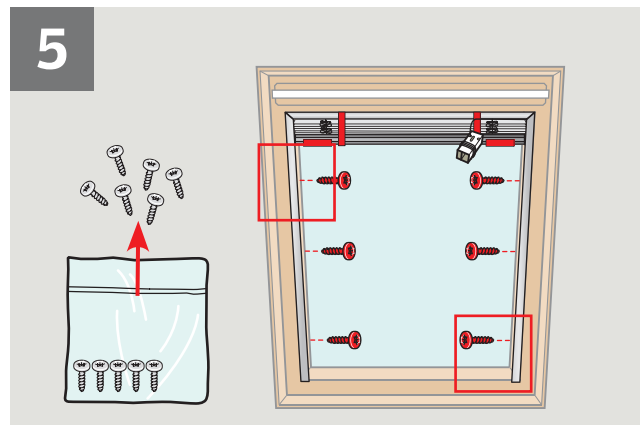

IE: **VELUX Company Ltd.**
01 848 8775

IT: **VELUX Italia s.p.a.**
045/6173666

JP: **VELUX-Japan Ltd.**
0570-00-8145

LT: **VELUX Lietuva, UAB**
(85) 270 91 01

LV: **VELUX Latvia SIA**
67 27 77 33

NL: **VELUX Nederland B.V.**
030 - 6 629 629

NO: **VELUX Norge AS**
22 51 06 00

NZ: **VELUX New Zealand Ltd.**
0800 650 445

PL: **VELUX Polska Sp. z o.o.**
(022) 33 77 000 / 33 77 070

PT: **VELUX Portugal, Lda**
21 880 00 60

RO: **VELUX România S.R.L.**
0-8008-83589

RS: **VELUX Srbija d.o.o.**
011 3670 468

RU: **ZAO VELUX**
(495) 737 75 20

SE: **VELUX Svenska AB**
042/20 83 80

SI: **VELUX Slovenija d.o.o.**
01 724 68 68

SK: **VELUX Slovensko, s.r.o.**
(02) 33 000 555

TR: **VELUX Çati Pencereleri
Ticaret Limited Şirketi**
0 216 302 54 10

UA: **VELUX Ukraina TOV**
(044) 2916070

US: **VELUX America Inc.**
1-800-88-VELUX

www.velux.com