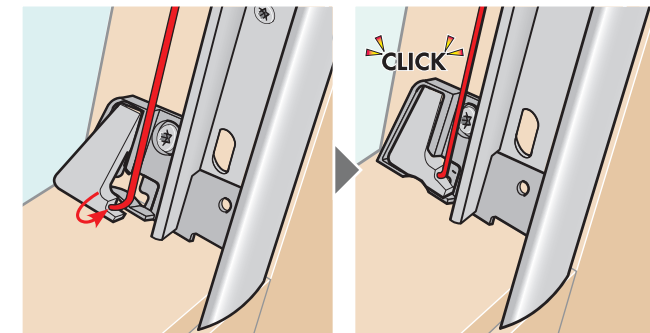

IE: **VELUX Company Ltd.**
01 848 8775

IT: **VELUX Italia s.p.a.**
045/6173666

JP: **VELUX-Japan Ltd.**
0570-00-8145

LT: **VELUX Lietuva, UAB**
(85) 270 91 01

LV: **VELUX Latvia SIA**
67 27 77 33

NL: **VELUX Nederland B.V.**
030 - 6 629 629

NO: **VELUX Norge AS**
22 51 06 00

NZ: **VELUX New Zealand Ltd.**
0800 650 445

PL: **VELUX Polska Sp. z o.o.**
(022) 33 77 000 / 33 77 070

PT: **VELUX Portugal, Lda**
21 880 00 60

RO: **VELUX România S.R.L.**
0-8008-83589

RS: **VELUX Srbija d.o.o.**
011 3670 468

RU: **ZAO VELUX**
(495) 737 75 20

SE: **VELUX Svenska AB**
042/20 83 80

SI: **VELUX Slovenija d.o.o.**
01 724 68 68

SK: **VELUX Slovensko, s.r.o.**
(02) 33 000 555

TR: **VELUX Çati Pencereleri
Ticaret Limited Şirketi**
0 216 302 54 10

UA: **VELUX Ukraina TOV**
(044) 2916070

US: **VELUX America Inc.**
1-800-88-VELUX

www.velux.com