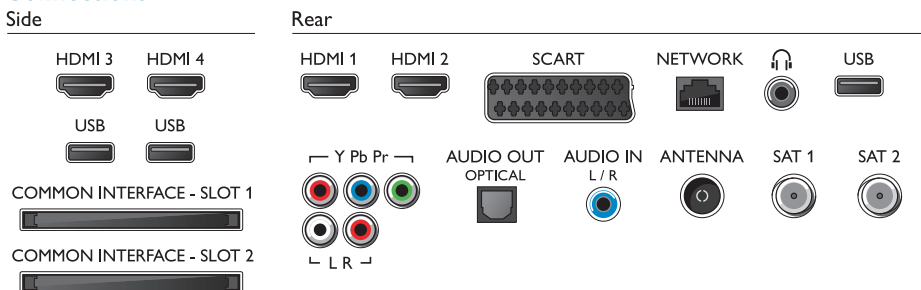

Android

- Android OS: 4.2.2 (Jelly Bean)
- Vooraf geïnstalleerde apps: Google Chrome-browser, Google Play Movies*, Google Play Music*, Zoeken, YouTube, OnLive*
- Google PlayStore-apps: TV-bibliotheken, TV-speler
- Geheugenruimte om apps te installeren: 1,6 GB, uitbreidbaar via USB harde schijf

Smart TV

- Interactieve TV: HbbTV
- SmartTV-apps*: Uitzending gemist, Netflix*, Online apps, Onlinevideotheek
- Social TV: Skype, Twitter

Slimme interactie

- Afstandsbediening: met toetsenbord, met aanwijzer
- Gebruikersinteractie: Cloud TV* en Cloud Explorer, Dropbox™, SimplyShare, MultiRoom Client en Server, Gecertificeerd voor Wi-Fi Miracast*
- Programmeren: TV pauzeren, Opnemen via USB*
- Gemakkelijk te installeren: Automatische detectie van Philips-apparaten, Apparaataansluitwizard, Netwerkinstallatie wizard, Instellingenwizard
- Gebruiksgemak: Home-knop, Gebruikershandleiding op scherm
- Firmware-upgrade mogelijk: Auto-upgradewizard voor firmware, Firmware te upgraden via USB, Onlinefirmware-upgrade
- Aanpassingen van beeldformaat: Standaard - Schermvullend, Aanpassen aan scherm, Geavanceerd - Shift, Zoomen, Stretch
- Philips TV Remote-app*: Controle, SimplyShare, TV-gids, Wi-Fi Smart Screen

Bezig met verwerken

- Verwerkingskracht: Quad Core

Connections

Geluid

- Uitgangsvermogen (RMS): 25 W (15 W + 10 W)
- Audiofuncties: Smart Stereo, Ambi wOOx, Natuurlijk geluid
- Geluidsverbetering: Incredible Surround, Ongelooflijk Surround 3D, Kristalhelder geluid, Automatische volumeregelaar, Dynamic Bass Enhancement, DTS premium

Connectiviteit

- Aantal HDMI-aansluitingen: 4
- Aantal componentengangen (YPbPr): 1
- Aantal scart-aansluitingen (RGB/CVBS): 1
- Aantal USB-aansluitingen: 3
- Draadloze verbindingen: Geïntegreerde Wi-Fi 11n, 2X2 Dual band, Soundbeam
- Andere aansluitingen: CI+1.3-gecertificeerd, IEC75-antenne, 2x satellietgang, 2x Common Interface Plus (CI+), Ethernet-LAN RJ-45, Digitale audio-uitgang (optisch), Audio L/R in, Hoofdtelefoonuitgang, Serviceaansluiting
- HDMI-functies: 3D, 4K, Audio Return Channel
- EasyLink (HDMI-CEC): Passthrough van afstandsbedieningen, Audiobediening, Stand-by, Via Plug & Play toevoegen aan beginscherm, Afspelen met één druk op de knop
- HDCP 2.2: Ja op HDMI1

Ondersteunde beeldschermresolutie

- Computerengangen op alle HDMI: tot 4K Ultra HD 3840 x 2160, bij 60 Hz
- Video-ingangen op alle HDMI: tot 4K Ultra HD 3840 x 2160p, bij 24, 25, 30, 50, 60 Hz

Multimediatoepassingen

- Videoweergaveformaten: Containers: AVI, MKV, H264/MPEG-4 AVC, MPEG-1, MPEG-2, MPEG-4, WMV9/VC1, 3GP
- Ondersteunde ondertiteling: .AAS, .SML, .SRT, .SSA, .SUB, .TXT, MKV/SRT
- Muziekweergaveformaten: AAC, AMR, LPCM, M4A, MP3, MPEG1 L1/2, WMA (versie 2 tot versie 9.2)
- Beeldweergaveformaten: JPEG, BMP, GIF, JPS, PNG, PNS

Tuner/ontvangst/transmissie

- Digitale TV: 2x DVB-T/T2/C/S/S2, Astra HD+-ondersteuning
- MPEG-ondersteuning: MPEG2, MPEG4
- Videoweergave: NTSC, PAL, SECAM
- TV-programmagids*: Elektronische programmagids voor 8 dagen
- Signaalsterkte-indicator
- Teletext: 1200 pagina's Hypertext

Vermogen

- Netspanning: 220 - 240 V, 50/60 Hz
- Omgevingstemperatuur: 5 °C tot 35 °C
- Europees energielabel (vermogen): 99 W
- Jaarlijks energieverbruik: 137 kWh
- Stroomverbruik in stand-by: < 0,3 W
- Functies voor energiebesparing: Timer voor automatisch uitschakelen, Lichtsensor, Beeld uit (voor radio)
- Energieverbruik wanneer uitgeschakeld: < 0,3 W
- Energieklasse: A

Afmetingen

- Afmetingen van doos (B x H x D): 1338 x 929 x 198 mm
- Afmetingen van set (B x H x D): 1232 x 710 x 35 mm
- Afmetingen apparaat (met standaard) (B x H x D): 1232 x 788 x 220 mm
- Gewicht van het product: 19,5 kg
- Gewicht (incl. standaard): 23,4 kg
- Gewicht (incl. verpakking): 32,1 kg
- Compatibel met VESA-wandmontagesysteem: 400 x 400 mm
- Afwerking (achterkant): Zwart
- Afwerking (voorkant): Zwart, geborsteld
- Afwerking (zijkant): Grijs, geborsteld aluminium

Accessoires