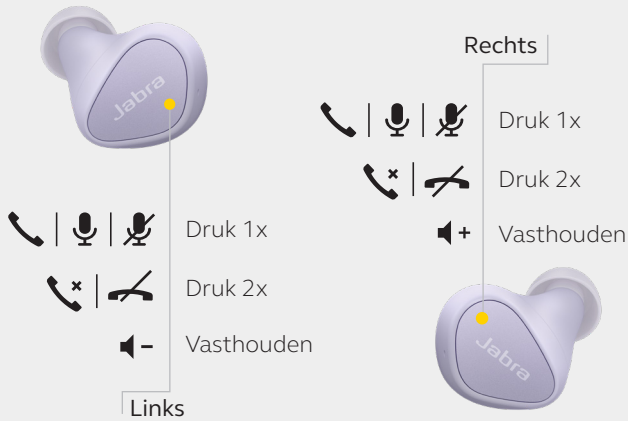

GEBRUIK - GESPREKKEN