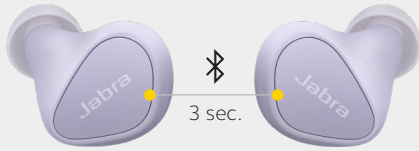

DE OORDOPJES KOPPELEN

Druk 3 seconden op de knoppen op beide oordopjes, ga dan naar het Bluetooth-menu van uw telefoon om uw oordopjes te verbinden. Met Google Fast Pair vraagt uw Android-telefoon onmiddellijk om verbinding te maken met uw oordopjes als ze in de buurt zijn.