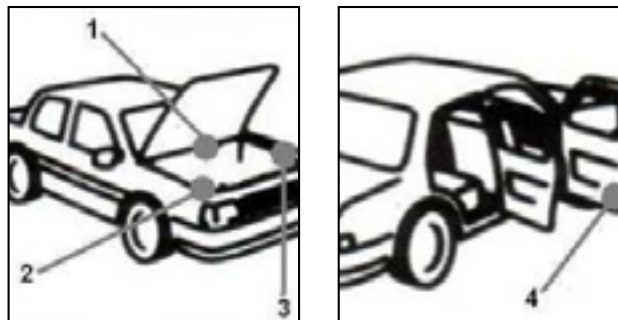

AUTOLAK G I G A N T

Kleurcode Subaru types

Onderstaand vind je een overzicht van de types Subaru die gangbaar zijn en waarvoor deze informatie geldt.

E-wagon	Legacy	Mini Jumbo	SVX	Vivio
Forestor	Leone	Outback	Trezia	XT
Impreza/rally	Levorg	Rex	Tribeca	XV
Just				

Locaties kleurcode Subaru

In onderstaande afbeeldingen ziet u een aantal schematische weergaven waarmee wij laten zien waar u de kleurcode van de Subaru kunt achterhalen.

U ziet in het lijstje hieronder waar u voor welk type Subaru de kleurcode treft.

Justy (Onder de motorkap)

Vivio (Onder de motorkap)

Forester, impreza, Legacy, Outback (Onder de motorkap)

Tribeca (Bij de passagiers deur)