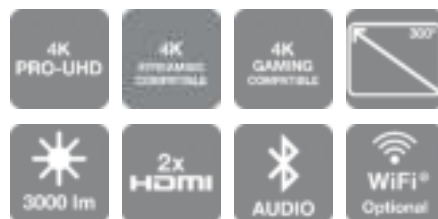

DATASHEETS

BELANGRIJKSTE KENMERKEN

- **4K PRO-UHD¹ voor haarscherpe beelden**
  Bekijk standaard 4K en schaal niet-4K-content op
- **Makkelijk te installeren en content te openen**
  Stream content door apparaten in te pluggen in een van de twee HDMI-poorten
- **Hoogwaardig en betaalbaar**
  Flexibele functies die een 4K-ervaring bieden voor een betaalbare prijs
- **Ultiem bioscoopgevoel**
  Haal alles uit films, sport en games
- **Kijk zeven jaar²lang elke dag een film**
  Levensduur lamp 5.000 uur in Eco-modus