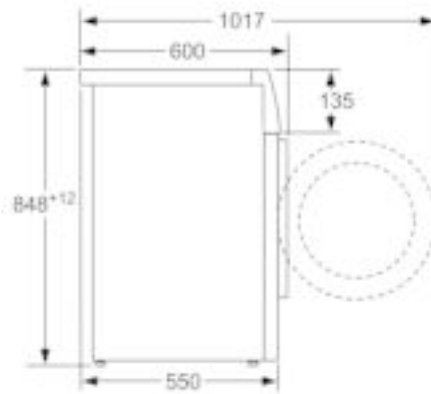

Afmeting in mm