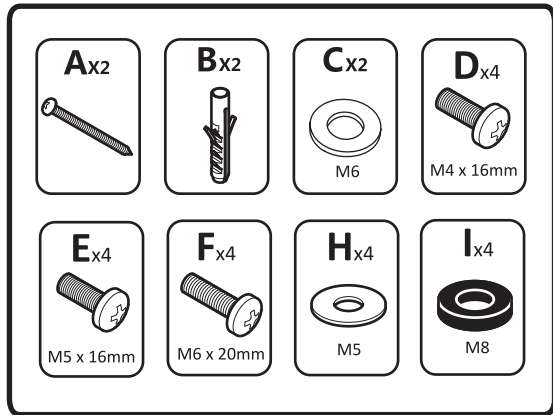

nedis

TVWM1510BK INSTALLATION MANUAL

2 persons required
Zwei Personen erforderlich
Necessite deux personnes
2 personen
Se precisan dos personas
E' richiesta la presenza
di due persone
Requer duas pessoas
Tva personer erfordras
Konieczne dwie osoby
Нужны два человека
Montáž vyžaduje 2 osoby
Montaż wymaga 2 osoby
Ket szemely szukseges
iki kişi gerekli
Este nevoie de două
persoane
Для монтажу необхідно 2
людини
Необходими са двама души
二人作業
需要两个人操作