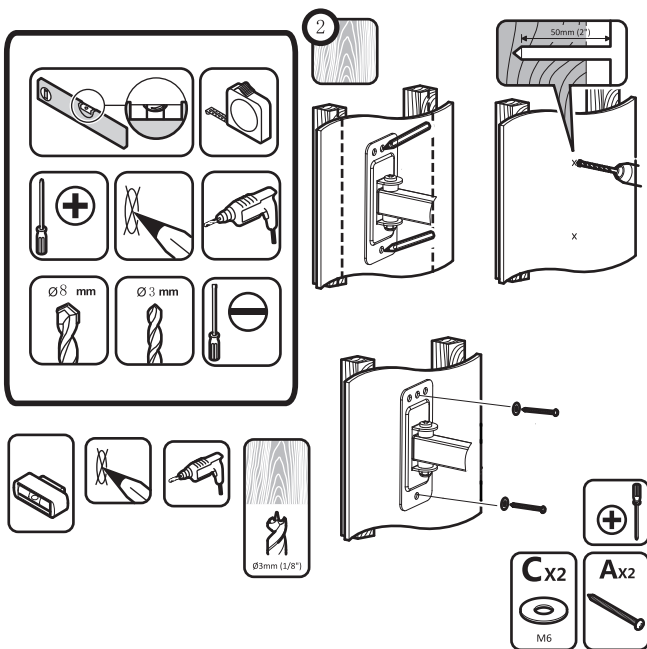

nedis

TVWM1510BK INSTALLATION MANUAL

2 persons required
Zwei Personen erforderlich
Necessite deux personnes
2 personen
Se precisan dos personas
E' richiesta la presenza
di due persone
Requer duas pessoas
Tva personer erfordras
Konieczne dwie osoby
Нужны два человека
Montáž vyžaduje 2 osoby
Montaż wymaga 2 osoby
Ket szemely szukseges
iki kişi gerekli
Este nevoie de două
persoane
Для монтажу необхідно 2
людини
Необходими са двама души
二人作業
需要两个人操作