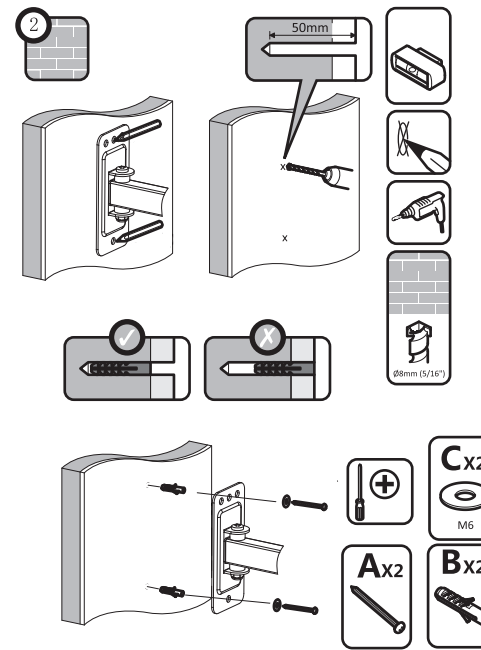

nedis

TVWM1510BK INSTALLATION MANUAL

2 persons required
Zwei Personen erforderlich
Necessite deux personnes
2 personen
Se precisan dos personas
E' richiesta la presenza
di due persone
Requer duas pessoas
Tva personer erfordras
Konieczne dwie osoby
Нужны два человека
Montáž vyžaduje 2 osoby
Montaż wymaga 2 osoby
Ket szemely szukseges
iki kişi gerekli
Este nevoie de două
persoane
Для монтажу необхідно 2
людини
Необходими са двама души
二人作業
需要两个人操作