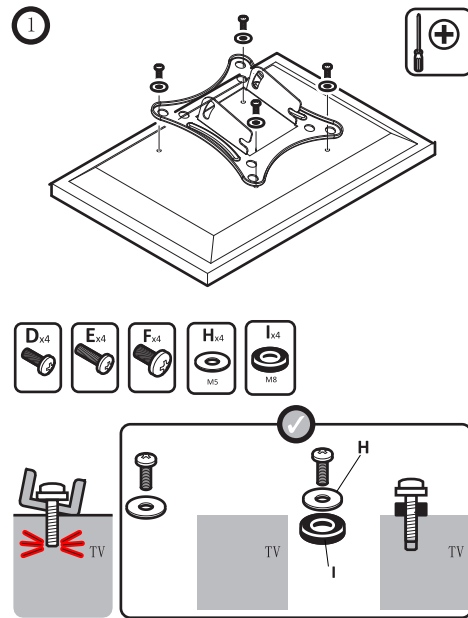

nedis

TVWM1510BK INSTALLATION MANUAL

2 persons required
Zwei Personen erforderlich
Necessite deux personnes
2 personen
Se precisan dos personas
E' richiesta la presenza
di due persone
Requer duas pessoas
Tva personer erfordras
Konieczne dwie osoby
Нужны два человека
Montáž vyžaduje 2 osoby
Montaż wymaga 2 osoby
Ket szemely szukseges
iki kişi gerekli
Este nevoie de două
persoane
Для монтажу необхідно 2
людини
Необходими са двама души
二人作業
需要两个人操作