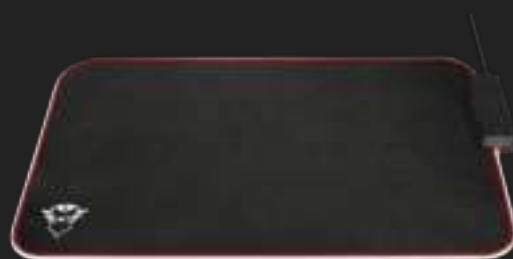

#23646

Tapis de souris souple éclairé et concentrateur USB

Tapis de souris souple avec contours éclairés RGB et 4 ports USB

Principales caractéristiques

- Modèle souple avec surface en tissu confortable (350 × 250 mm)
- 4 ports USB pour brancher des périphériques USB à portée de main
- Contours entièrement éclairés par LED RGB multicolores
- Optimisé pour différents réglages de sensibilité et tous les capteurs
- Allumez l'éclairage et sélectionner le mode RGB mode (10 couleurs allumées en continu, en intermittence et spectre complet)
- Base antidérapante en caoutchouc

Qu'y a-t-il dans la boîte

- Tapis de souris avec concentrateur USB intégré et câble USB attaché
- Autocollant de la gamme de jeu

Configuration requise

- Ordinateur de bureau/portable
- Port USB-A (pour alimentation LED et concentrateur USB)

FLEXIBLE
MATERIAL

SURFACE AREA
350X250MM

WITH 4 PORTS
USB HUB

MULTIPLE
COLOUR MODES