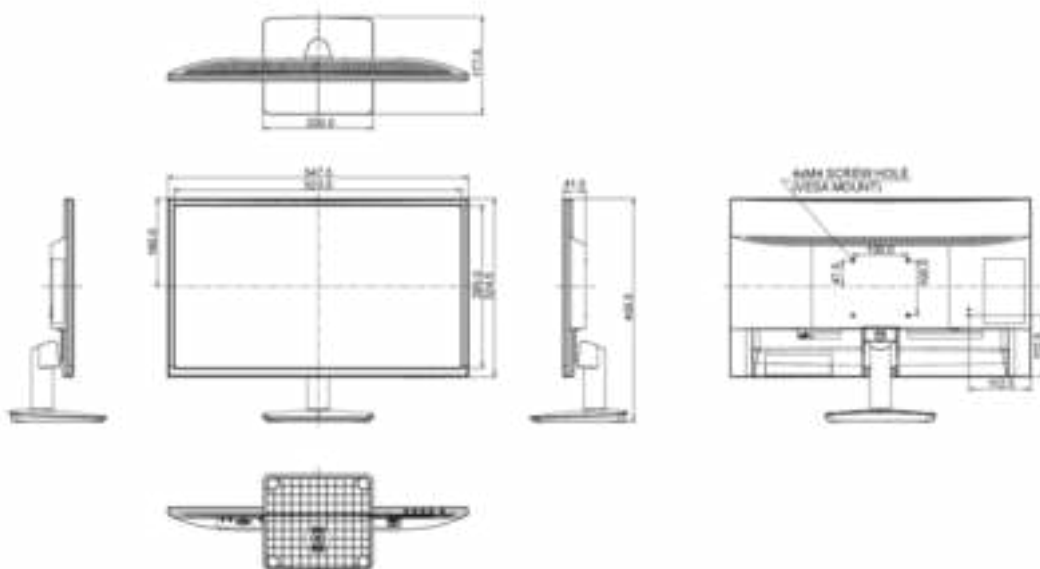

6. LABEL D'EFFICACITÉ ÉNERGÉTIQUE (UE)

| | |
|---|------------------------------|
| CLASSE D'EFFICACITÉ ÉNERGÉTIQUE | A |
| CONSOMMATION D'ÉNERGIE EN UTILISATION NORMALE | 20.1W |
| CONSOMMATION D'ÉNERGIE ANNUELLE | 29 kWh / an* |
| DIAGONALE VISIBLE DE LA DALLE | 60 cm; 23.6"; (24" segment) |

7. DIMENSIONS ET POIDS

| | |
|----------------------|------------------------|
| DIMENSIONS L X H X P | 547.5 x 405.5 x 177 mm |
| POIDS | 3.2 kg |

Toutes les marques nommées sur ce site sont des marques déposées. iiyama ne pourra être tenu responsable d'éventuelles erreurs ou omissions contenues sur ce site. Tous les écrans LCD iiyama sont conformes à la norme ISO-9241-307:2008 pour ce qui concerne les défauts de pixel.