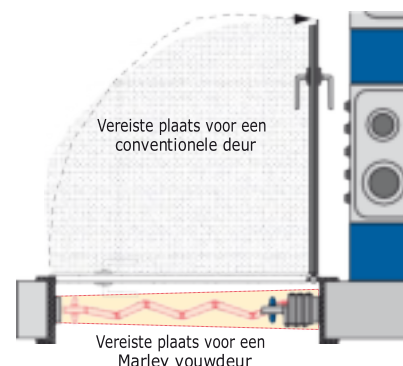

**De verbinding van modern design en weldoordachte techniek. Als geschapen voor iedereen die een deur in de toekomst zoekt.**

- Decors: beuk\*, aluminium\*, wit met kunstglaselementen: wit-gesatineerd ruitenpatroon, turkoois-gesatineerd, titaangrijs-ronde perforatie.
- Standaardhoogte 205 cm, naar keuze in te korten.
- Standaardbreedte tot 86 cm, met extra panelen tot 400 cm uitbreidbaar.
- Een of twee vleugels kunnen ingebouwd worden.
- Moderne greep in alu-optiek, springslot, arretering bij geopende deur.
- Als bijkomende uitrusting: kap als afdekking voor de bovenste glijrail.
- Panelen van 11 mm dikke, dubbelwandige kunststof profielen.
- Schakelverbinder van zeer elastische zachte kunststof en onderhoudsvrije speciale glijders voor een langdurig, geluidsarm bedrijf.