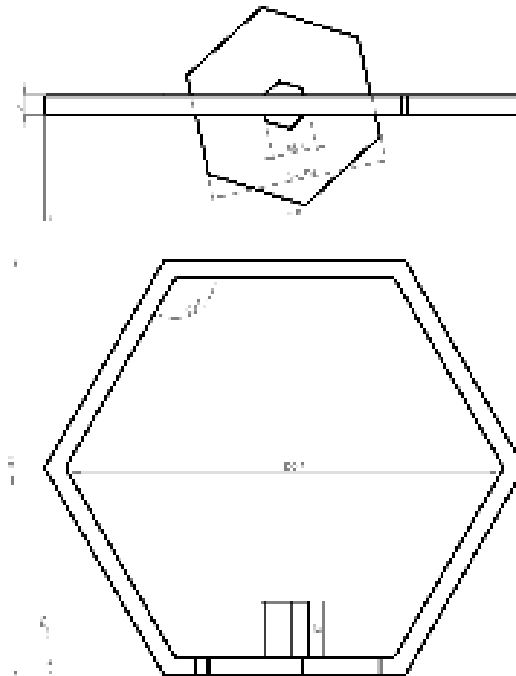

Inhoud

- Lampstandaard wordt geleverd met kabel (inclusief stekker en fitting E27)
Exclusief lichtbron

1x

Gebruik

- Snijd de verpakkingendoos voorzichtig open en haal de lamp eruit
- Verwijder het beschermfolie rondom de lamp
- Geef de lamp een mooie plek in je ruimte!
- Draai je eigen lichtbron (E27) in de fitting
- Steek de stekker in het stopcontact
- Klik de schakelaar aan om de lamp aan te zetten

Specificaties

- Max 40 watt
- Lampentype: E27
- Alleen geschikt voor binnengebruik
- Aansluiting op een dimmer is mogelijk
- Exclusief lichtbron (advies LED filament bulb)
- Bediening: met schakelaar
- Lengte snoer: 1500 mm
- Hoogte product: 430 mm
- Breedte product: 480 mm