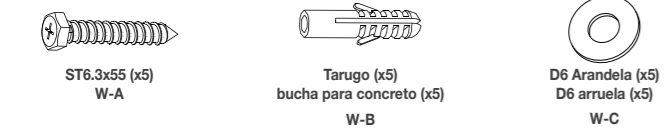

A

B

C

Package M

Package W

WM2421
10605
FDN1070316
Universal Electronics BV - Europe & International
P.O. Box 3332, 7500 DH Enschede
The Netherlands