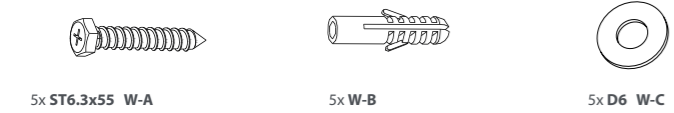

A

B

C

Package M

Package W

WM2611
00581
Universal Electronics BV - Europe & International
P.O. Box 3332, 7500 DH Enschede
The Netherlands