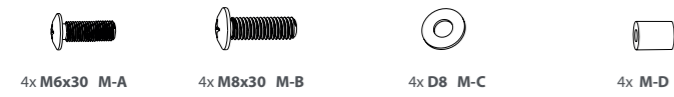

A

B

C

Package M

Package W

WM2611
00581
Universal Electronics BV - Europe & International
P.O. Box 3332, 7500 DH Enschede
The Netherlands