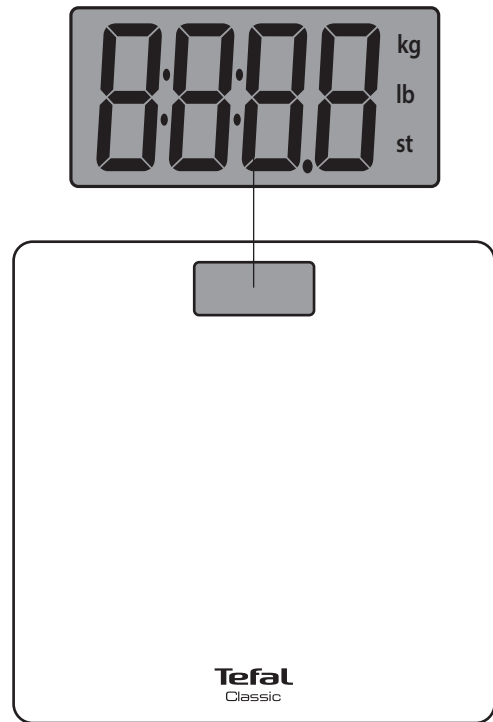

1 UTILISATION / USE / ИНСТРУКЦИЯ

2 UNITÉS / UNITS / БЛОК (kg > lb > st.lb)

3 INSTRUCTIONS / ИНСТРУКЦИЯ

4 PILE / BATTERY / БАТАРЕИ

5 INTERDICTIONS / FORBIDDEN / ЗАПРЕЩЕНО