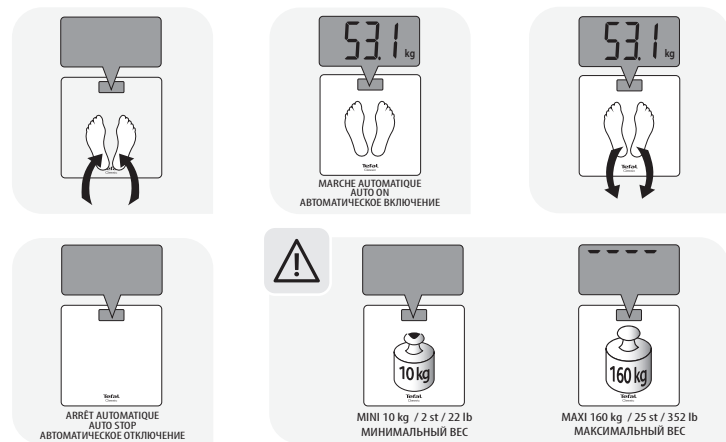

1 UTILISATION / USE / ИНСТРУКЦИЯ