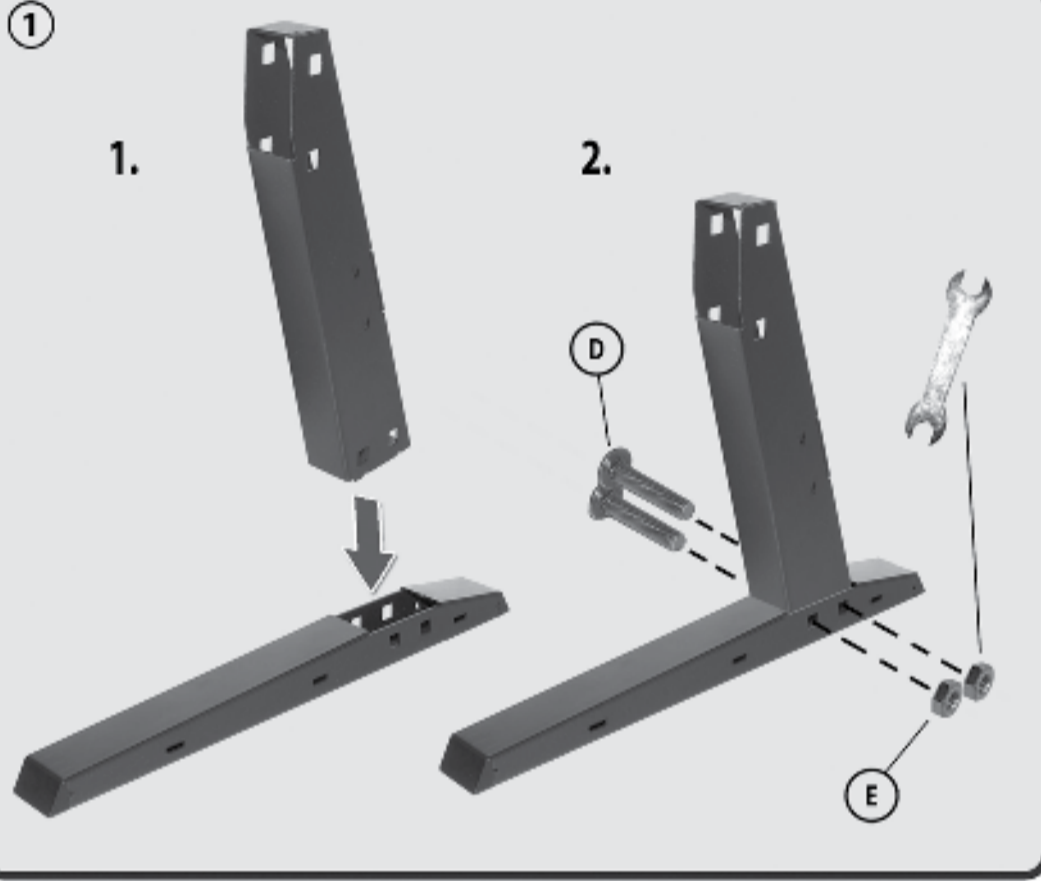

HP 35 L

Universal TV-Ständer
Universal TV stand

M4x14mm (x4)

M8x20mm (x4)

(x8)

M5x14mm (x4)

D5 (x4)

(x8)

M6x14mm (x4)

D8 (x4)

(x8)

Montageanleitung

Montageanleitung
Assembly Instructions
Instrucciones de montaje
Ασπνση οδηγών
Montageanleitung
Instrucciones de montaje
Ασπνση οδηγών
Montageanleitung
Instrucciones de montaje
Ασπνση οδηγών
Montageanleitung
Instrucciones de montaje
Ασπνση οδηγών

HP 35 L

my wall
MOUNT ACCESSORIES

Universal TV-Ständer
Universal TV stand