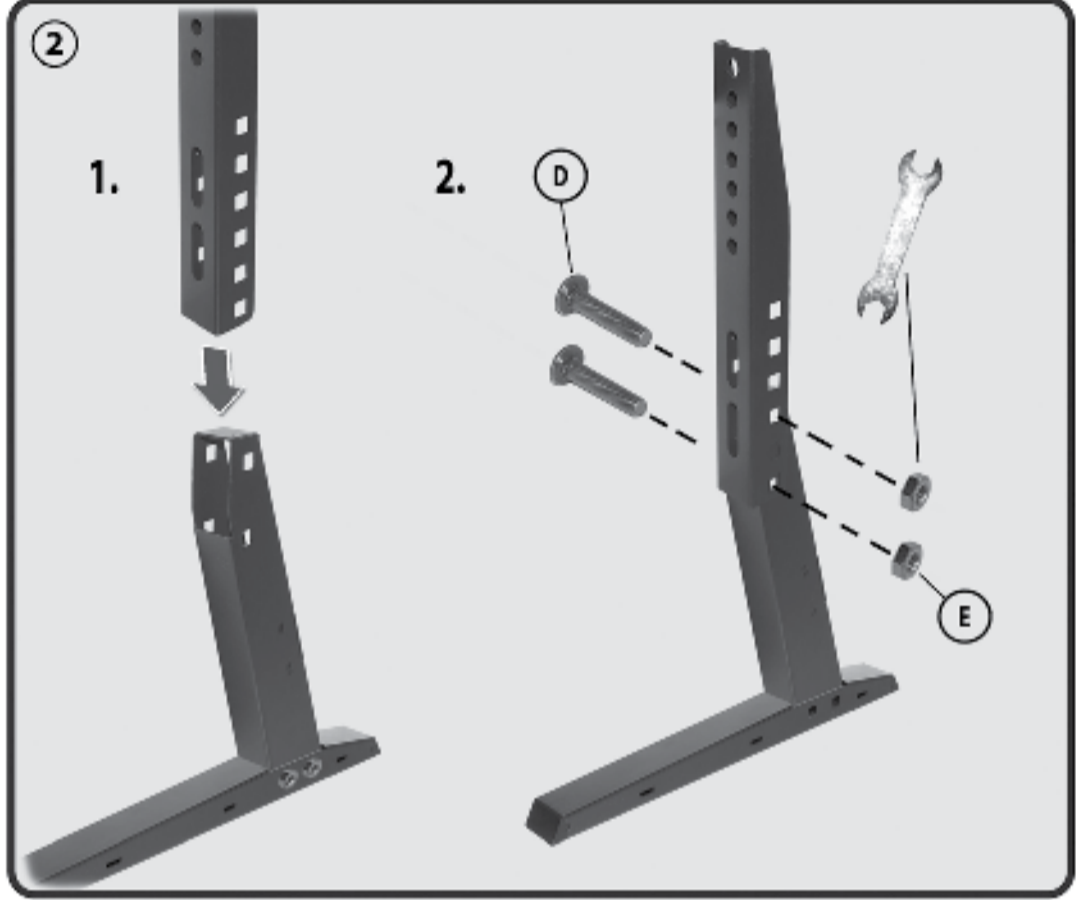

HP 35 L

Universal TV-Ständer
Universal TV stand

M4x14mm (x4)

M8x20mm (x4)

(x8)

M5x14mm (x4)

D5 (x4)

(x8)

M6x14mm (x4)

D8 (x4)

(x8)

Montageanleitung

Montageanleitung
Assembly Instructions
Instrucciones de montaje
Ασπνση οδηγών
Montageanleitung
Instrucciones de montaje
Ασπνση οδηγών
Montageanleitung
Instrucciones de montaje
Ασπνση οδηγών
Montageanleitung
Instrucciones de montaje
Ασπνση οδηγών

HP 35 L

my wall
MOUNT ACCESSORIES

Universal TV-Ständer
Universal TV stand