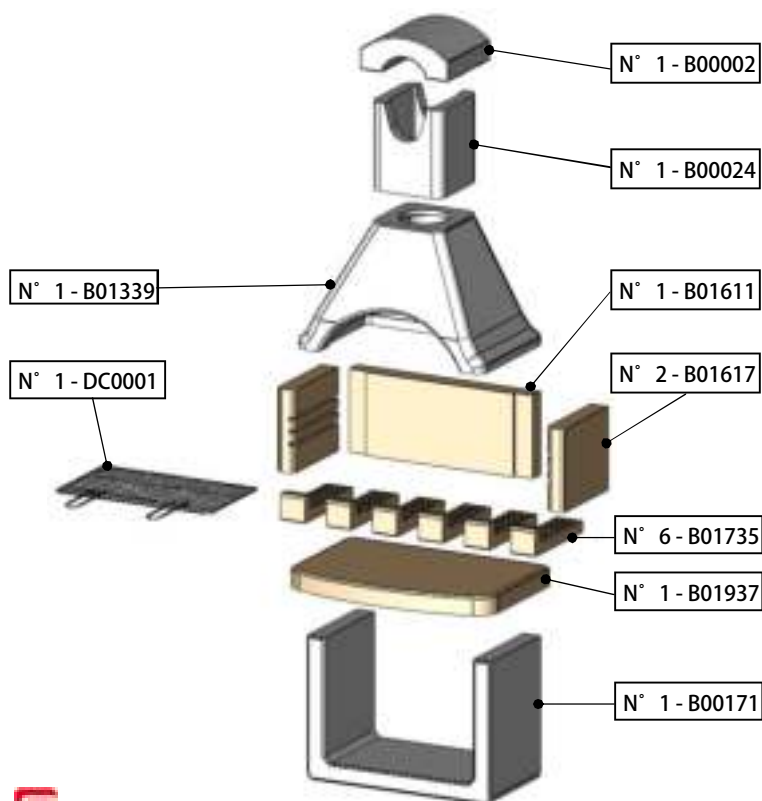

COLUMBIA NEW

Maak alleen gebruik van

Houtskool

Art. nummer Sarom	050500
EAN Code	8023034042381
BBQ Formaat	880x580x1973 mm
Productgewicht	300 Kg
Verpakkingsformaat	309 Kg
Palletformaat	820x600X1175 mm

Overzicht verpakking

Deze barbecue wordt geleverd inclusief

DC0001

Barbecuerooster 67 x 40 cm

Onderdelen overzicht

Vooraanzicht met maataanduiding