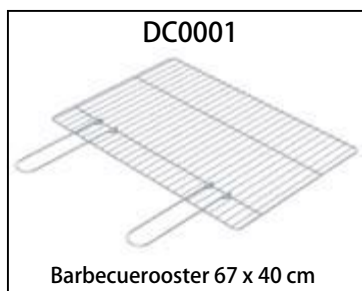

COLUMBIA NEW

Maak alleen gebruik van

Houtskool

Art. nummer Sarom	050500
EAN Code	8023034042381
BBQ Formaat	880x580x1973 mm
Productgewicht	300 Kg
Verpakkingsformaat	309 Kg
Palletformaat	820x600X1175 mm

Overzicht verpakking

Deze barbecue wordt geleverd inclusief

DC0001

Barbecuerooster 67 x 40 cm

Onderdelen overzicht

Vooraanzicht met maataanduiding