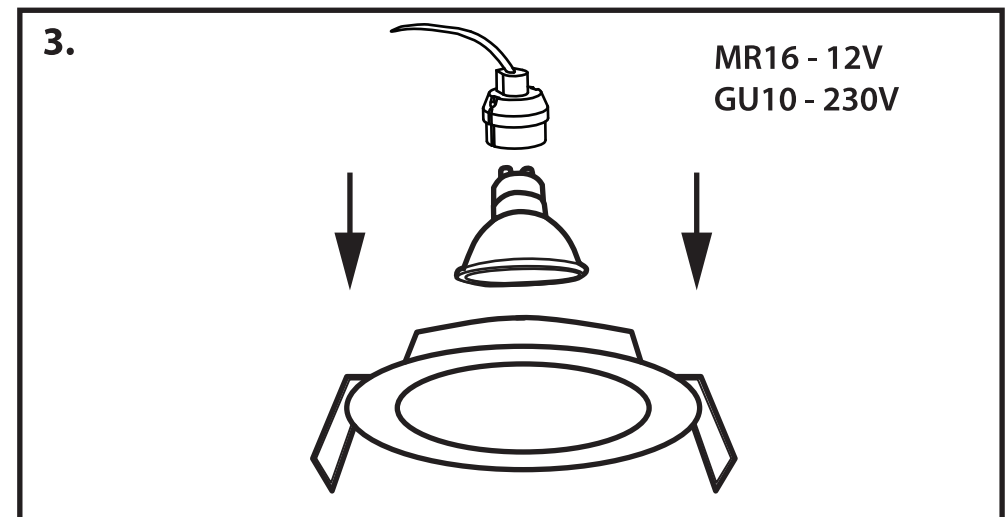

NL - Gebruikershandleiding voor Groenovatie inbouwspot. Deze handleiding bevat belangrijke informatie over de montage van het artikel. Lees de handleiding daarom zorgvuldig door voordat u aan de installatie begint.

LET OP!

Ernstig letsel, brand of schade mogelijk. Maak voor de installatie alle aansluitkabels stroomvrij en dek deze af.

| Artikel | Kleur |
|----------|--------|
| GOH34-B | Zwart |
| GOH34-W | Wit |
| GOH34-S | Satijn |
| GOH34-CH | Chroom |

- Dit artikel is gelabeld met een doorgestreepte afvalcontainer met een enkele zwarte lijn eronder (AEEA / WEEE), zoals vereist door de Europese Gemeenschapsrichtlijn 2012/19/EU.

Dit symbool heeft betrekking op gebruikte elektrische en elektronische apparaten, daarom mag dit product niet met het normaal huishoudelijk afval worden weggegooid.