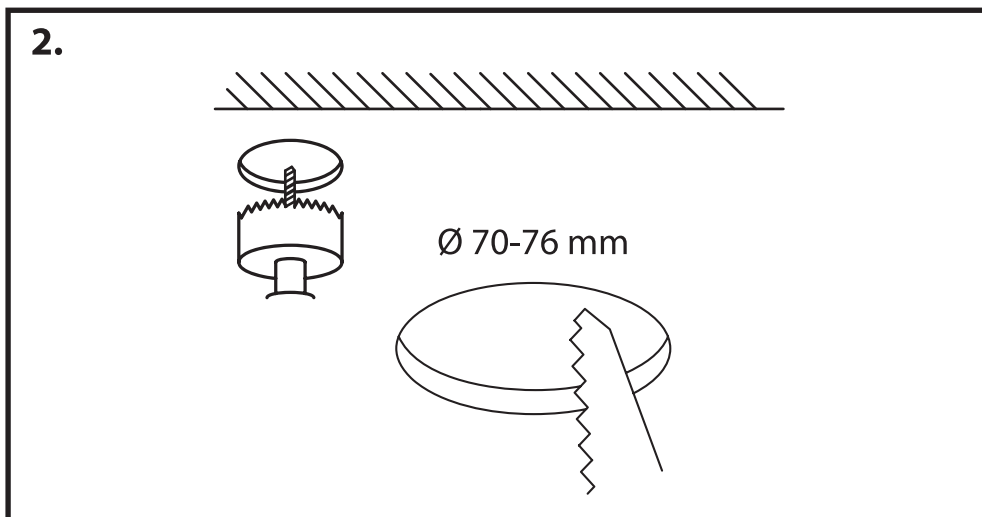

NL - Gebruikershandleiding voor Groenovatie inbouwspot. Deze handleiding bevat belangrijke informatie over de montage van het artikel. Lees de handleiding daarom zorgvuldig door voordat u aan de installatie begint.

LET OP!

Ernstig letsel, brand of schade mogelijk. Maak voor de installatie alle aansluitkabels stroomvrij en dek deze af.

| Artikel | Kleur |
|----------|--------|
| GOH34-B | Zwart |
| GOH34-W | Wit |
| GOH34-S | Satijn |
| GOH34-CH | Chroom |