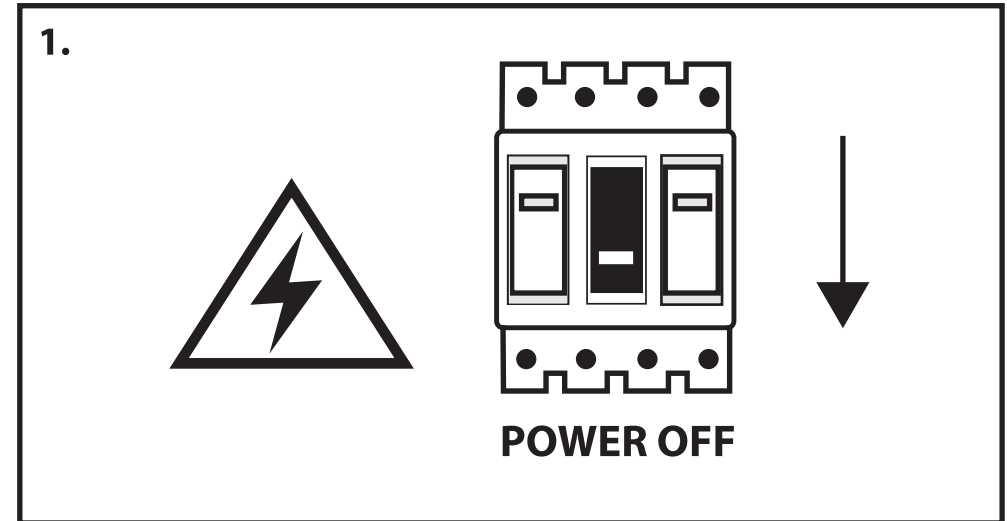

NL - Gebruikershandleiding voor Groenovatie inbouwspot. Deze handleiding bevat belangrijke informatie over de montage van het artikel. Lees de handleiding daarom zorgvuldig door voordat u aan de installatie begint.

LET OP!

Ernstig letsel, brand of schade mogelijk. Maak voor de installatie alle aansluitkabels stroomvrij en dek deze af.

| Artikel | Kleur |
|----------|--------|
| GOH34-B | Zwart |
| GOH34-W | Wit |
| GOH34-S | Satijn |
| GOH34-CH | Chroom |

- Dit artikel is gelabeld met een doorgestreepte afvalcontainer met een enkele zwarte lijn eronder (AEEA / WEEE), zoals vereist door de Europese Gemeenschapsrichtlijn 2012/19/EU.

Dit symbool heeft betrekking op gebruikte elektrische en elektronische apparaten, daarom mag dit product niet met het normaal huishoudelijk afval worden weggegooid.