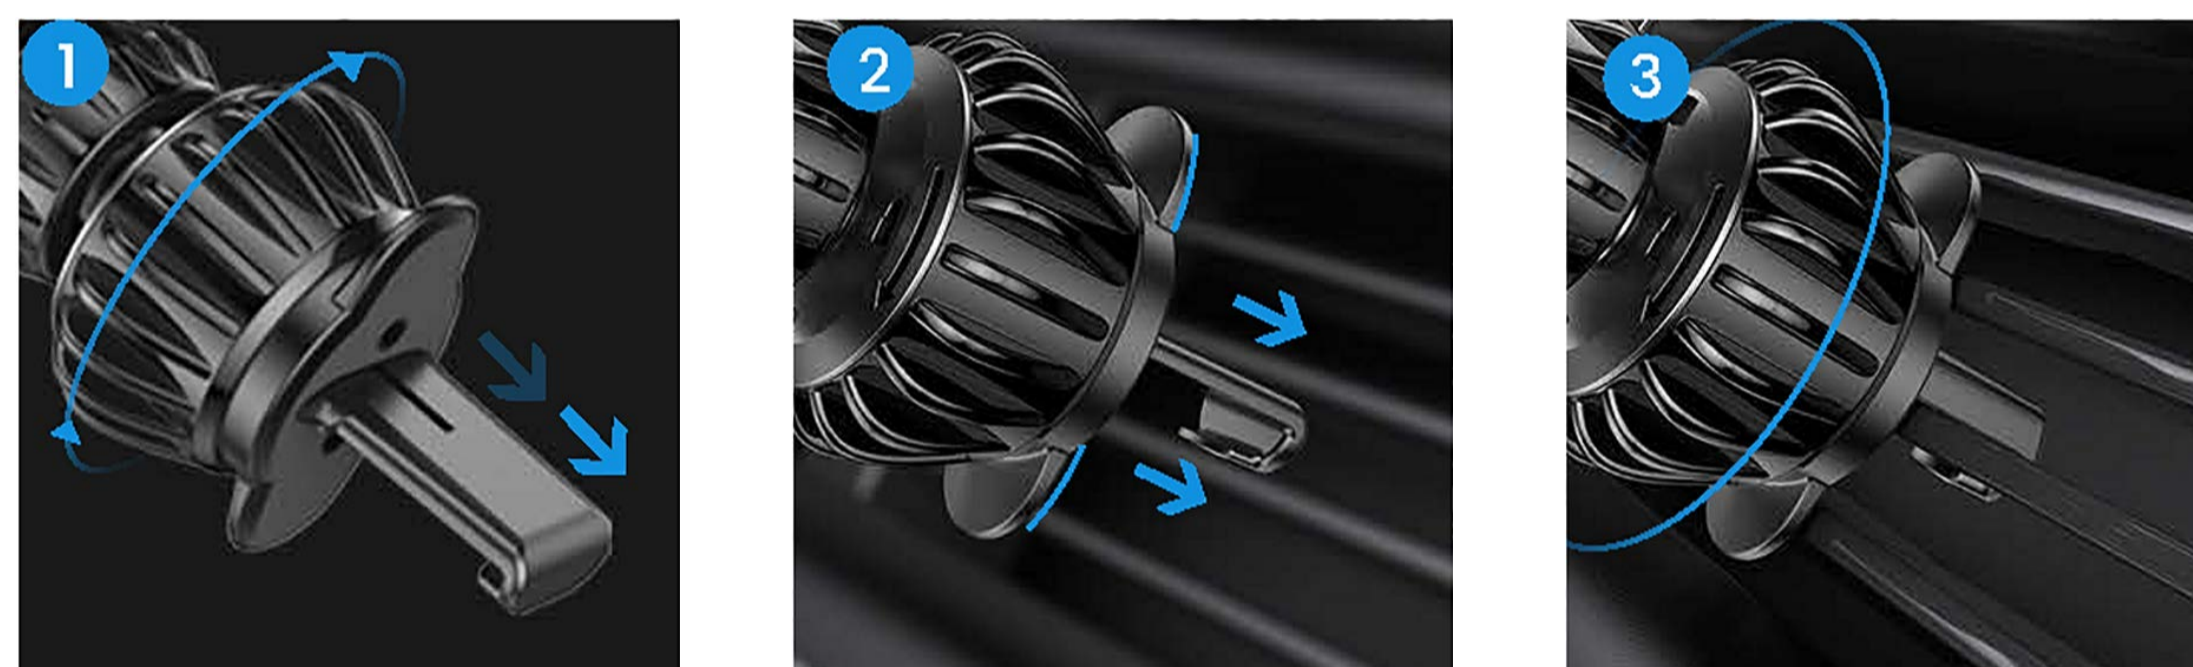

Handleiding Magnetische telefoonhouder

De klem

De lengte van klem is tussen 10.5mm - 25mm (0.41 in -0.98in)
Kijk of de lengte van de klem compatibel met uw autoventilatie is.
Als niet compatibel met uw autoventilatie, neem dan contact op

Compatibel met ventilatierooster (alleen te gebruiken voor horizontale ventilatie)

Installatie

Stap 1: Draai aan de knop om de lengte van de klem aan te passen.

Stap 2: Plaats de klem op een horizontaal ventilatierooster

Stap 3: Draai de klem strak door middel van de draaiknop