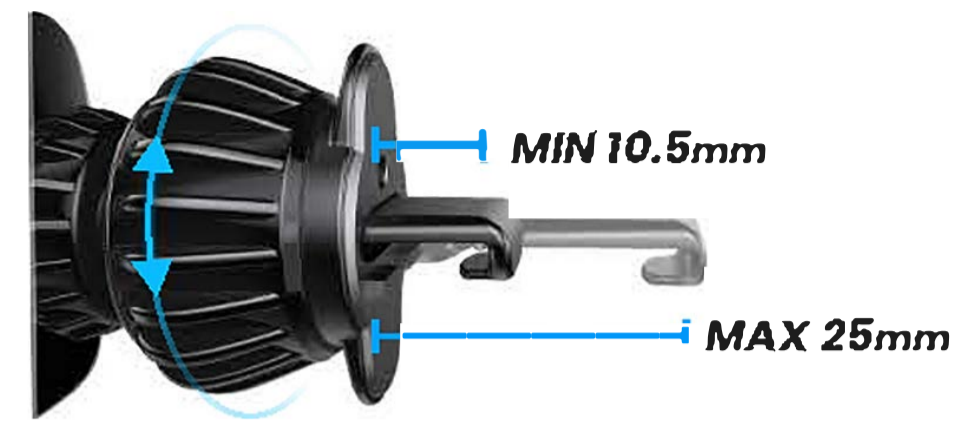

Handleiding Magnetische telefoonhouder

De klem

De lengte van klem is tussen 10.5mm - 25mm (0.41 in -0.98in)
Kijk of de lengte van de klem compatibel met uw autoventilatie is.
Als niet compatibel met uw autoventilatie, neem dan contact op

Compatibel met ventilatierooster (alleen te gebruiken voor horizontale ventilatie)

Installatie

Stap 1: Draai aan de knop om de lengte van de klem aan te passen.

Stap 2: Plaats de klem op een horizontaal ventilatierooster

Stap 3: Draai de klem strak door middel van de draaiknop