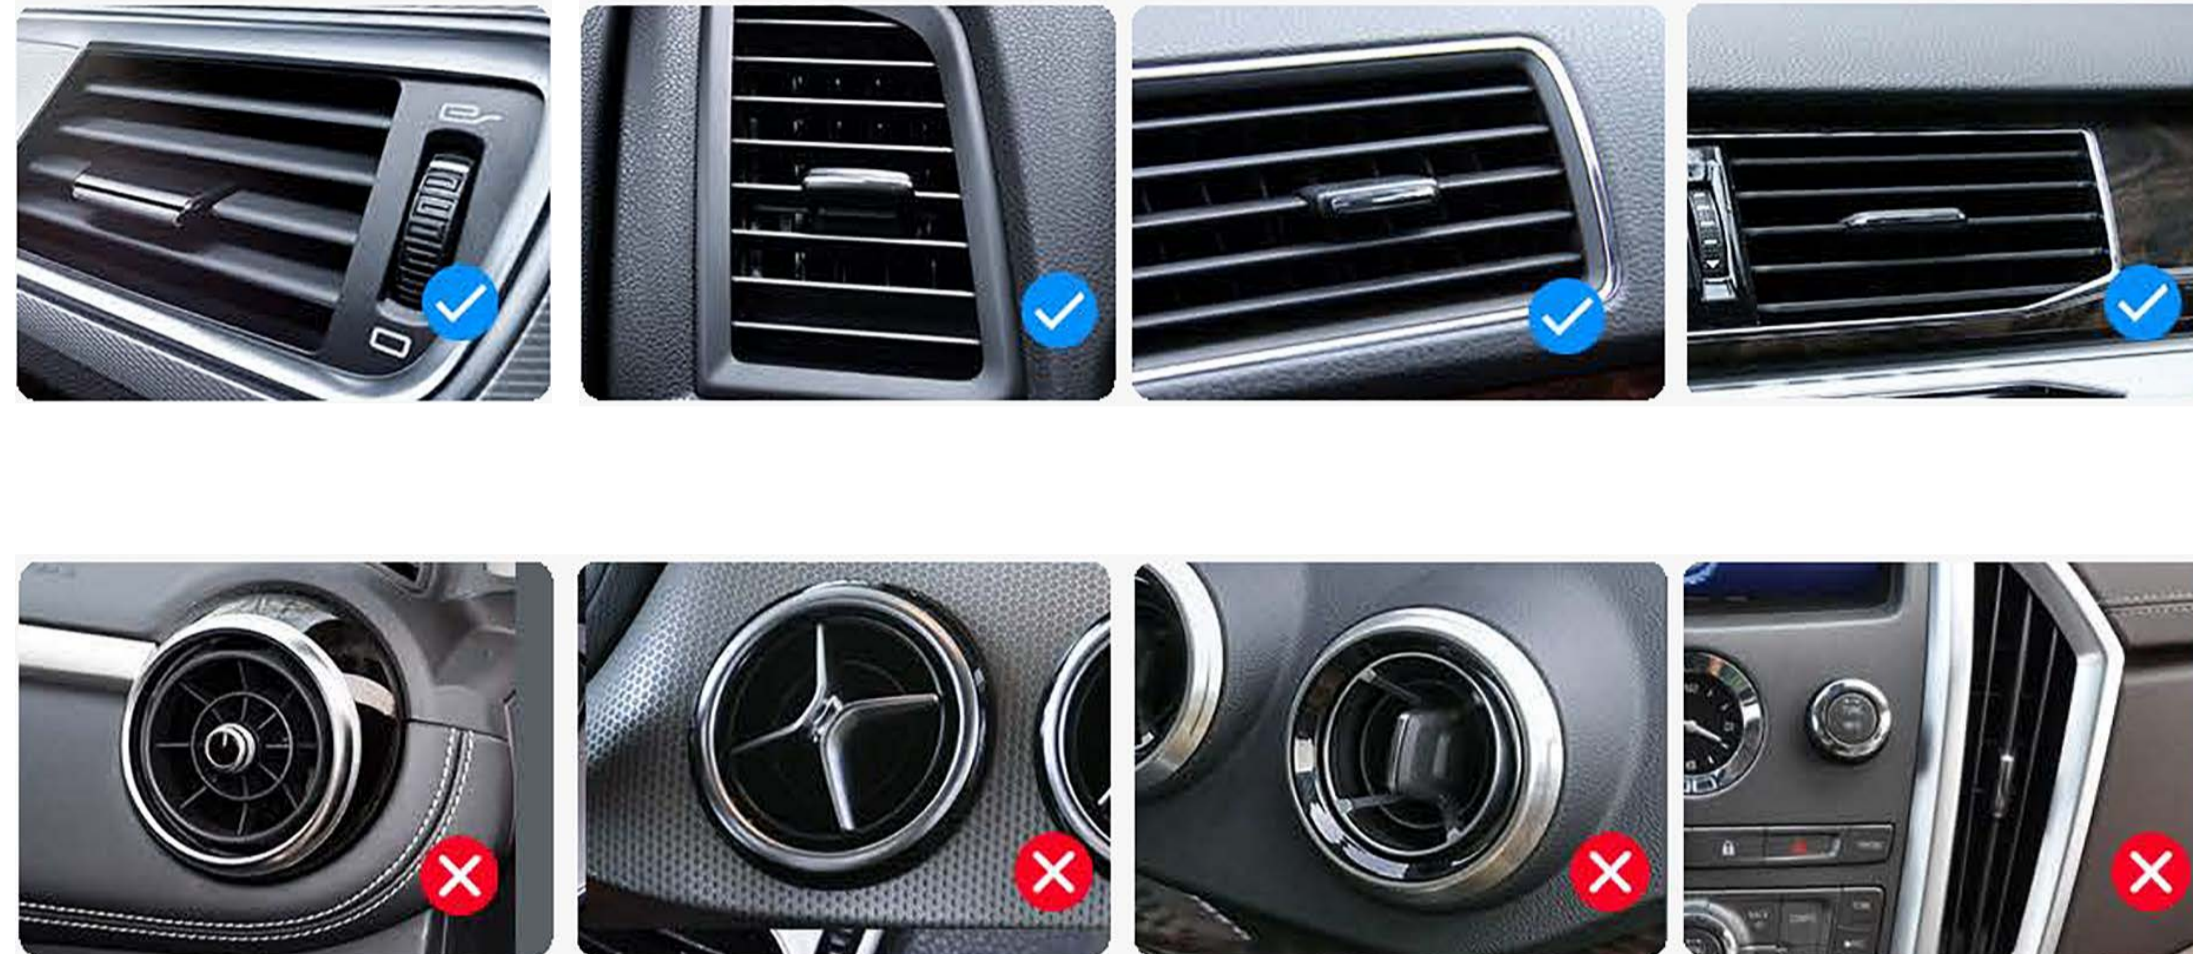

Handleiding Magnetische telefoonhouder

De klem

De lengte van klem is tussen 10.5mm - 25mm (0.41 in -0.98in)
Kijk of de lengte van de klem compatibel met uw autoventilatie is.
Als niet compatibel met uw autoventilatie, neem dan contact op

Compatibel met ventilatierooster (alleen te gebruiken voor horizontale ventilatie)

Installatie

Stap 1: Draai aan de knop om de lengte van de klem aan te passen.

Stap 2: Plaats de klem op een horizontaal ventilatierooster

Stap 3: Draai de klem strak door middel van de draaiknop