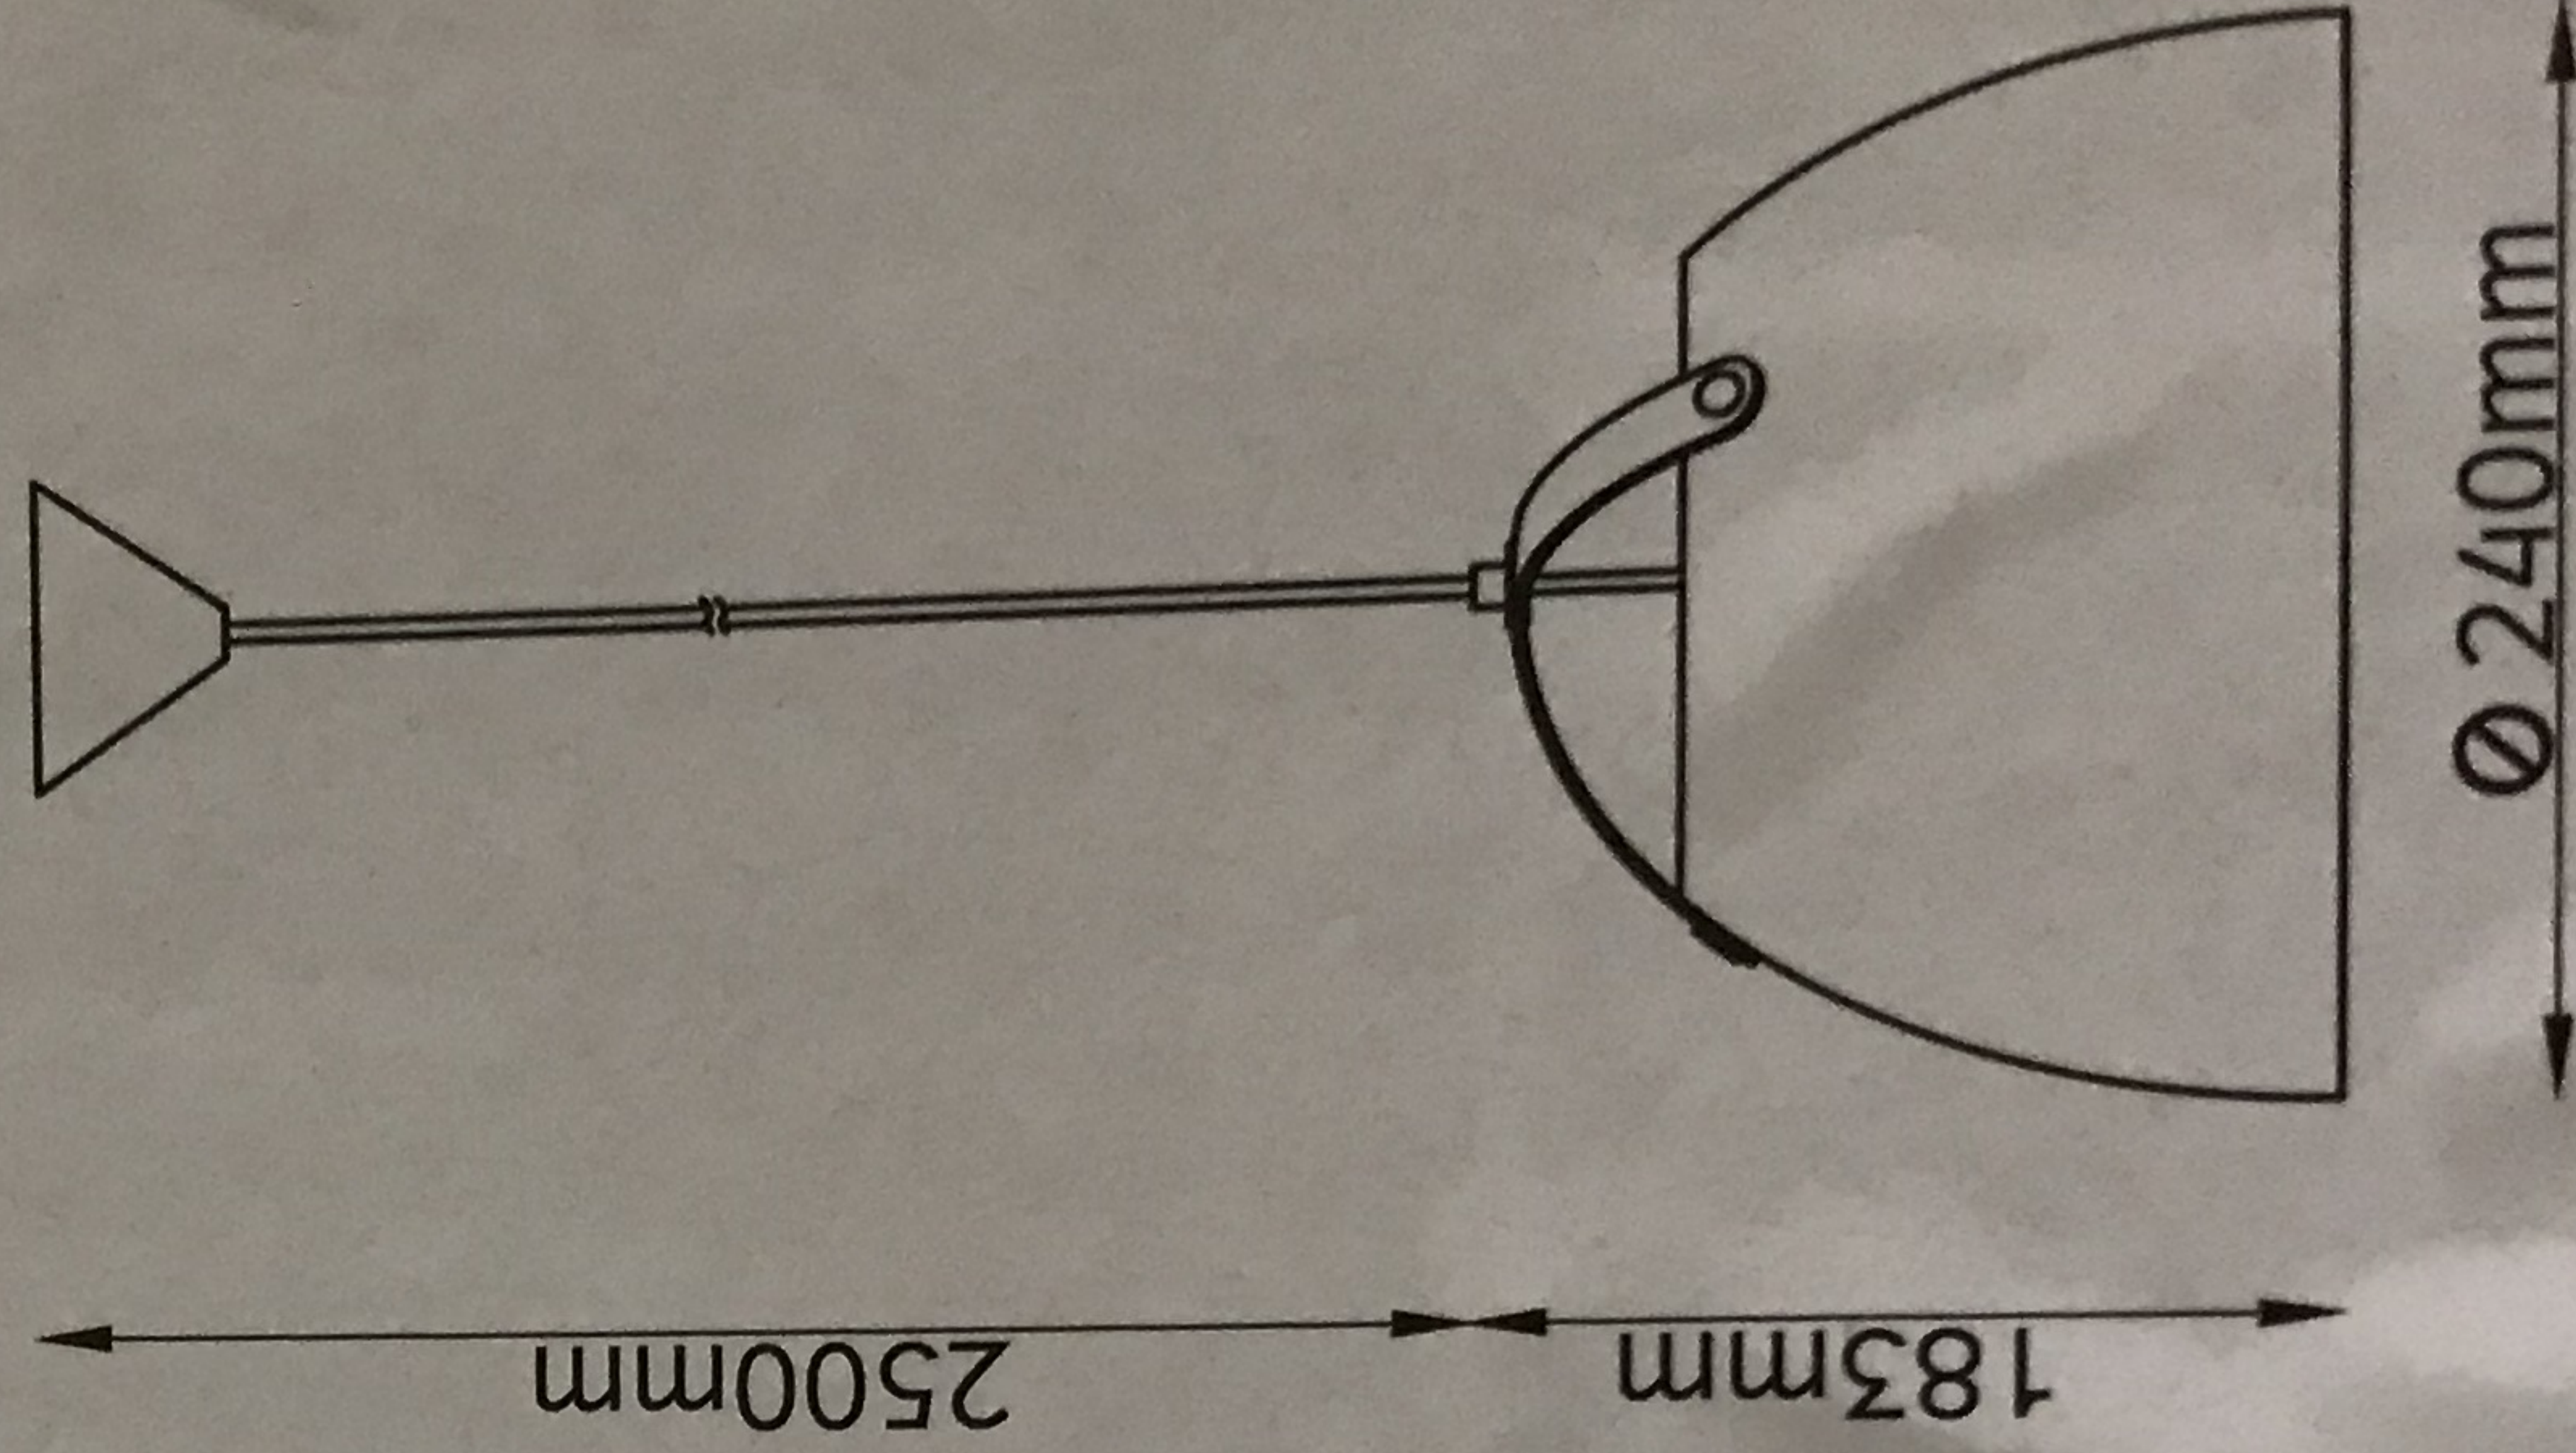

Let's turn the light on...

Design : Michael Waltherdorff & Emanuele Patton

OSLO pendel
Ø24 White

230V E27 MAX 40W

halo design COPENHAGEN

I dette lysarmatur kan anvendes lyskilder i energiklasser

874/2012

DANISH DESIGN