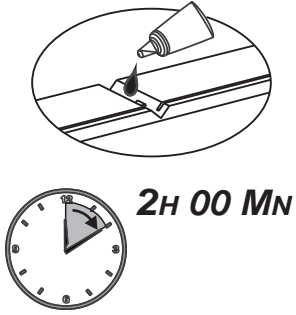

1	332149	X1	732	X1	913	X2