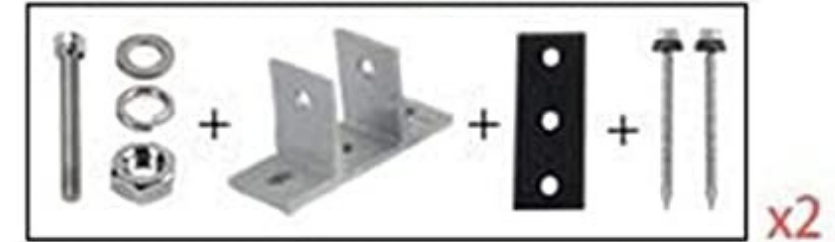

Installatie stappen

1) Verbind de voorbeugels aan het zonnepaneel

3) zet de voorkant vast aan de grond/dak

4) Verstel de achter poten naar wens en zet vast aan de grond/dak

2) Verbind de achter beugels met het zonnepaneel