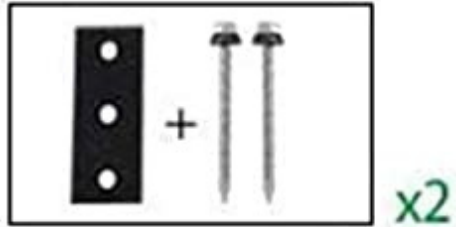

Installatie stappen

1) Verbind de voorbeugels aan het zonnepaneel

3) zet de voorkant vast aan de grond/dak

4) Verstel de achter poten naar wens en zet vast aan de grond/dak

2) Verbind de achter beugels met het zonnepaneel