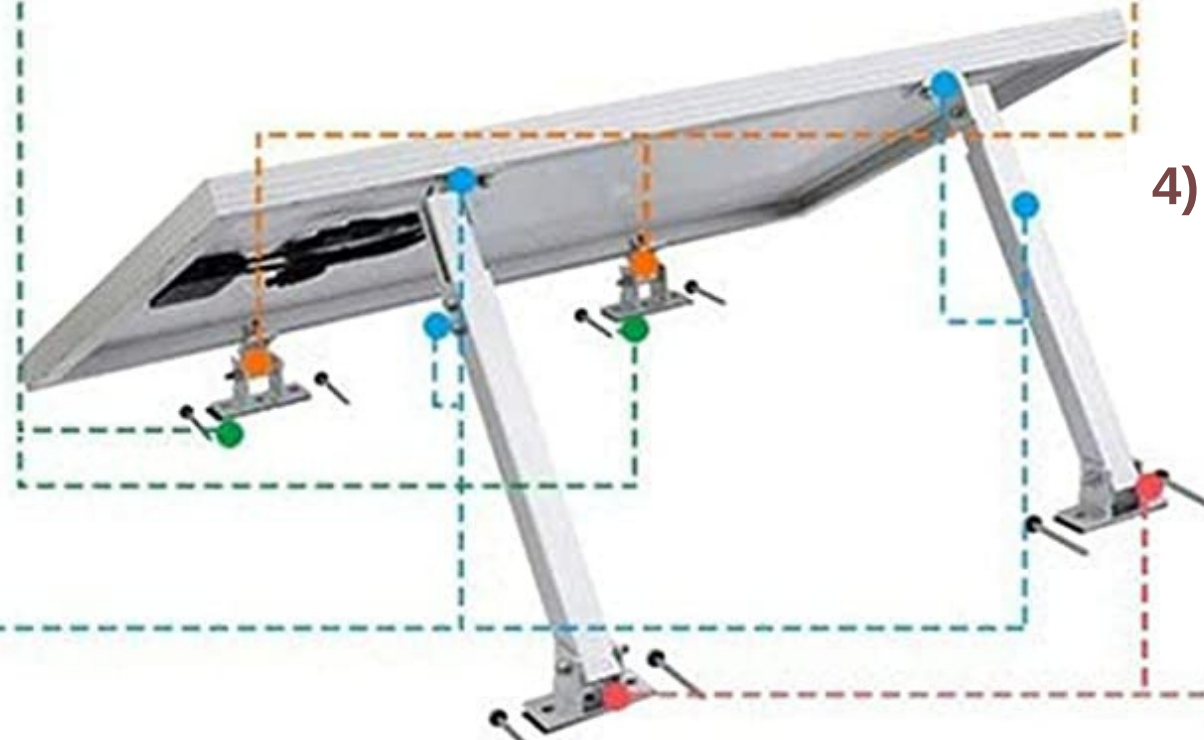

Installatie stappen

1) Verbind de voorbeugels aan het zonnepaneel

3) zet de voorkant vast aan de grond/dak

4) Verstel de achter poten naar wens en zet vast aan de grond/dak

2) Verbind de achter beugels met het zonnepaneel