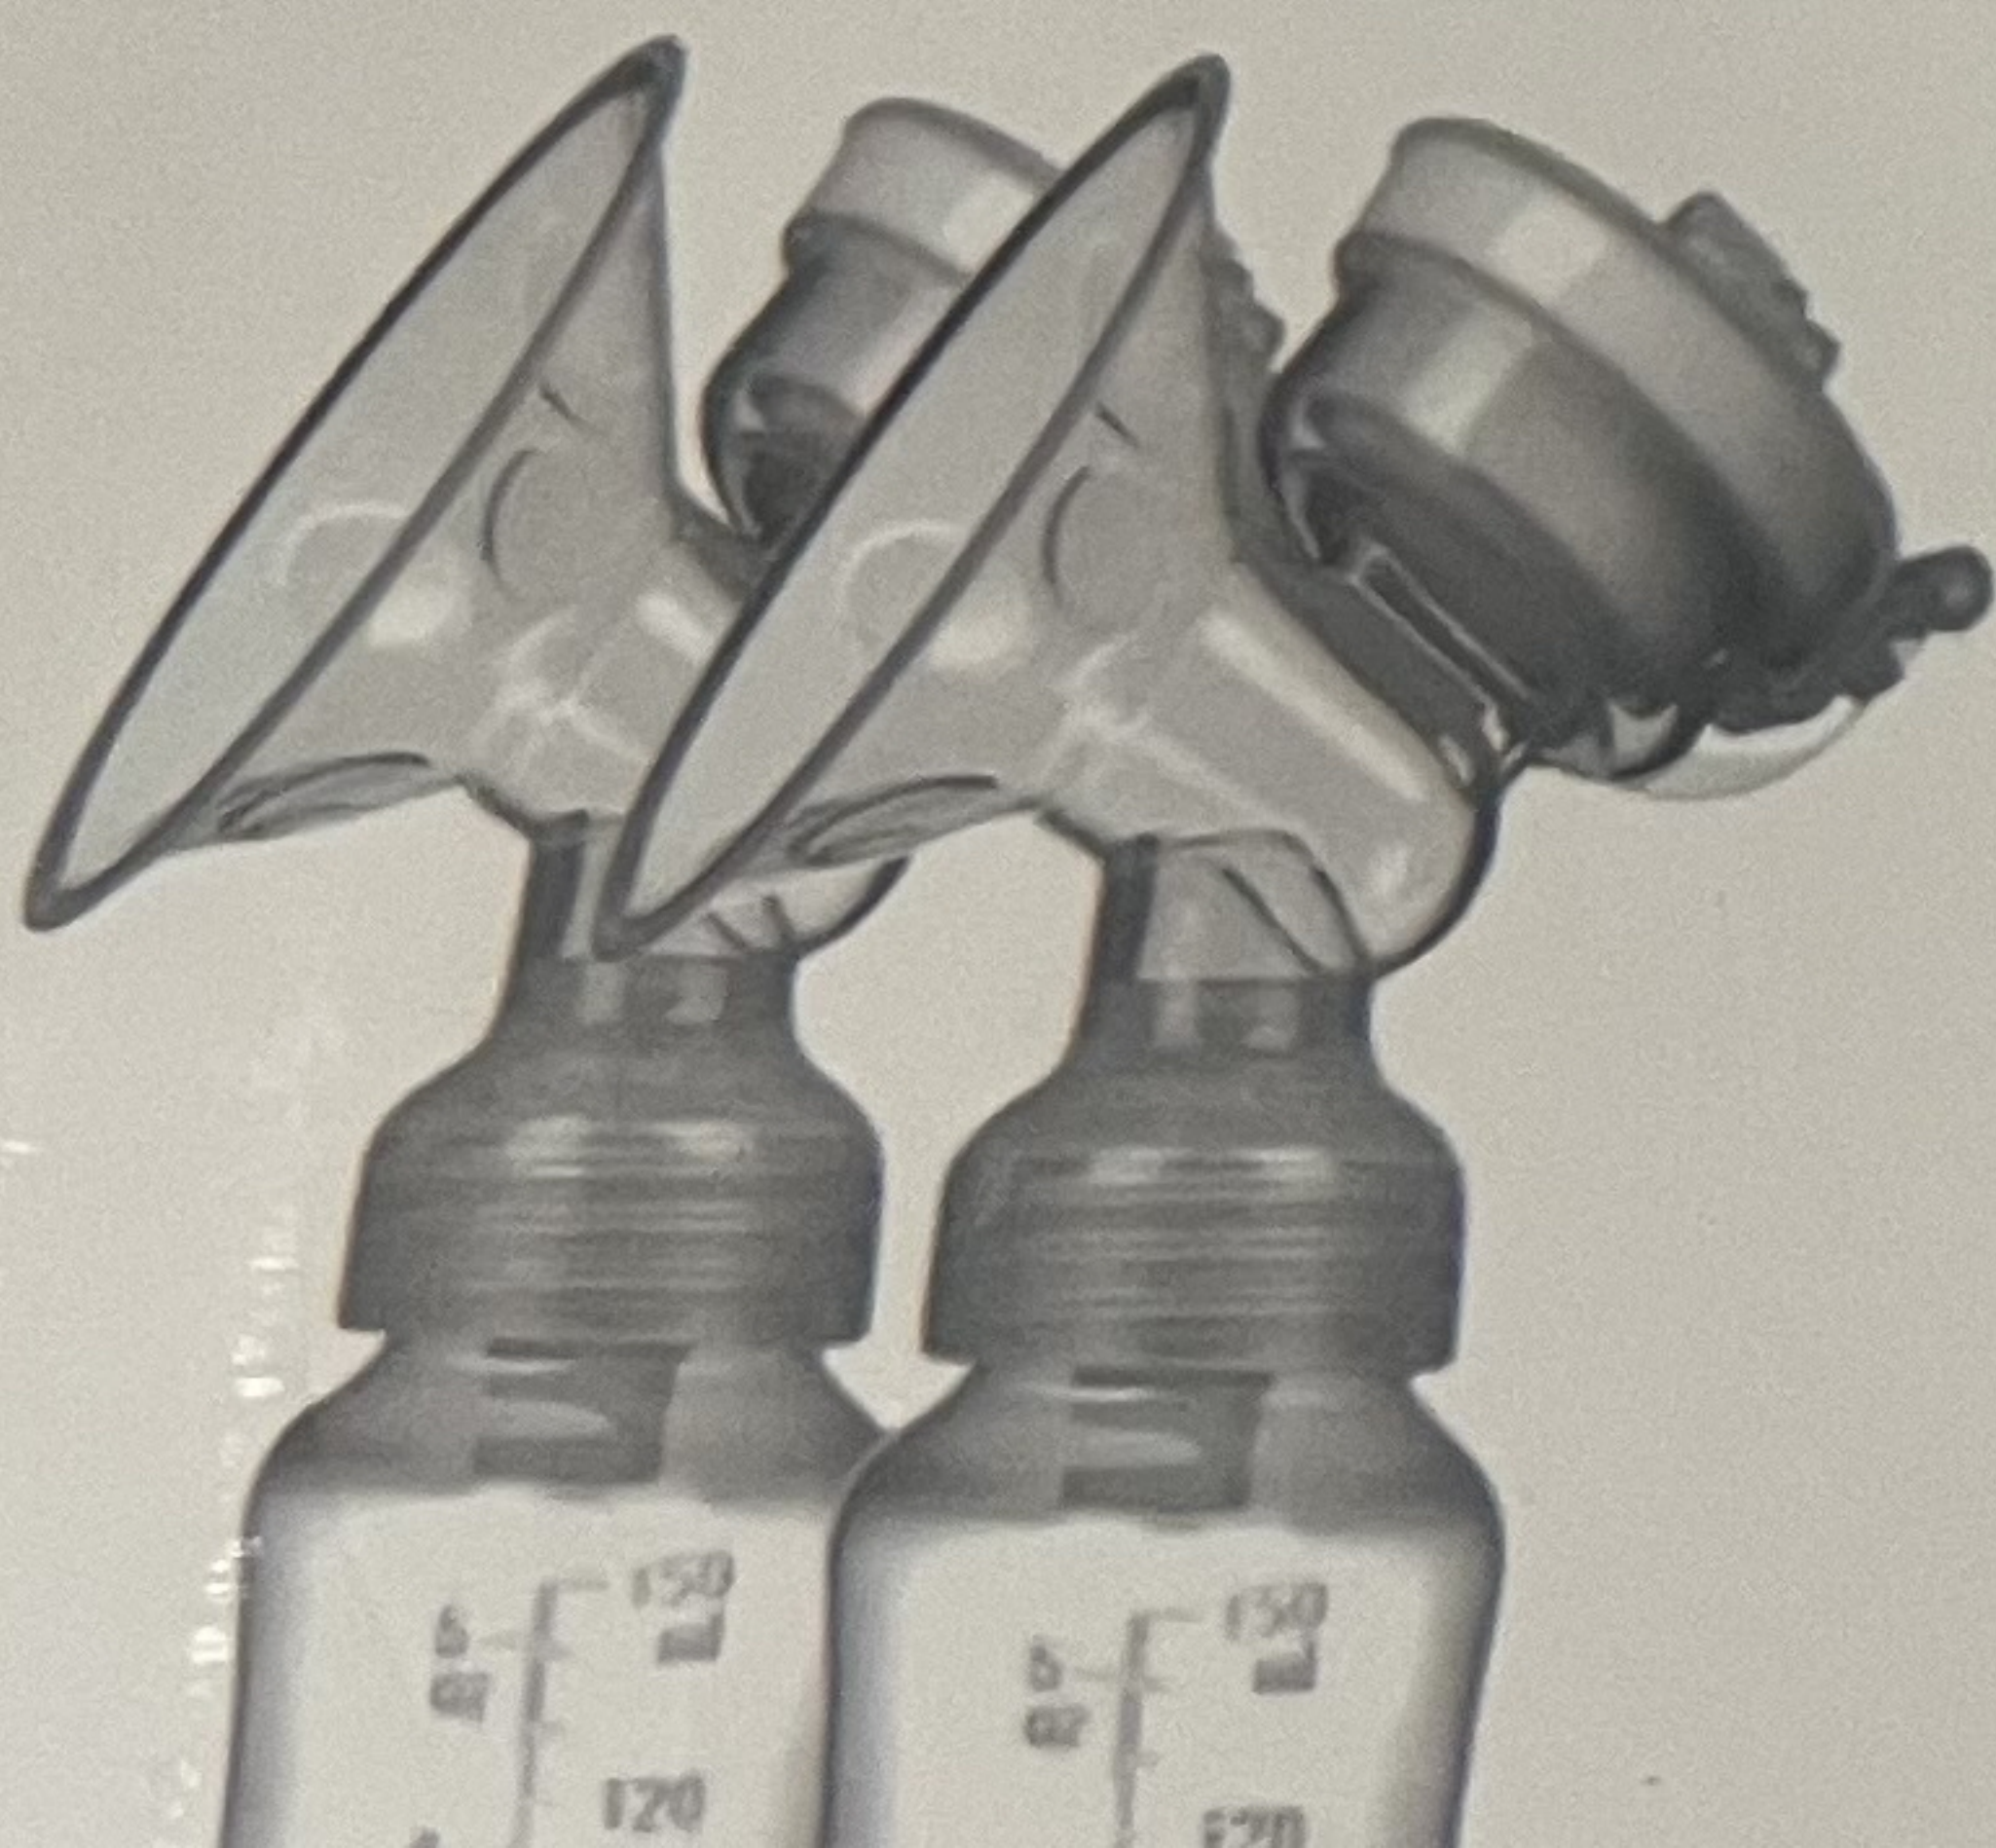

Byer

DUBBELE BORSTKOLF

Melkproductie

Bewaren van melk

Voorkom pijn & druk

Bespaar tijd

2 950 016 839 40 9
BYER Elektrische Dub... 150 ml LVB

Stimulatie modus •
Snelle en korte frequentie

Expressie modus •
Langzaam en diep zuigen

Byer

Comfortabel & snel pompen

Byer

Byer

Comfortabel