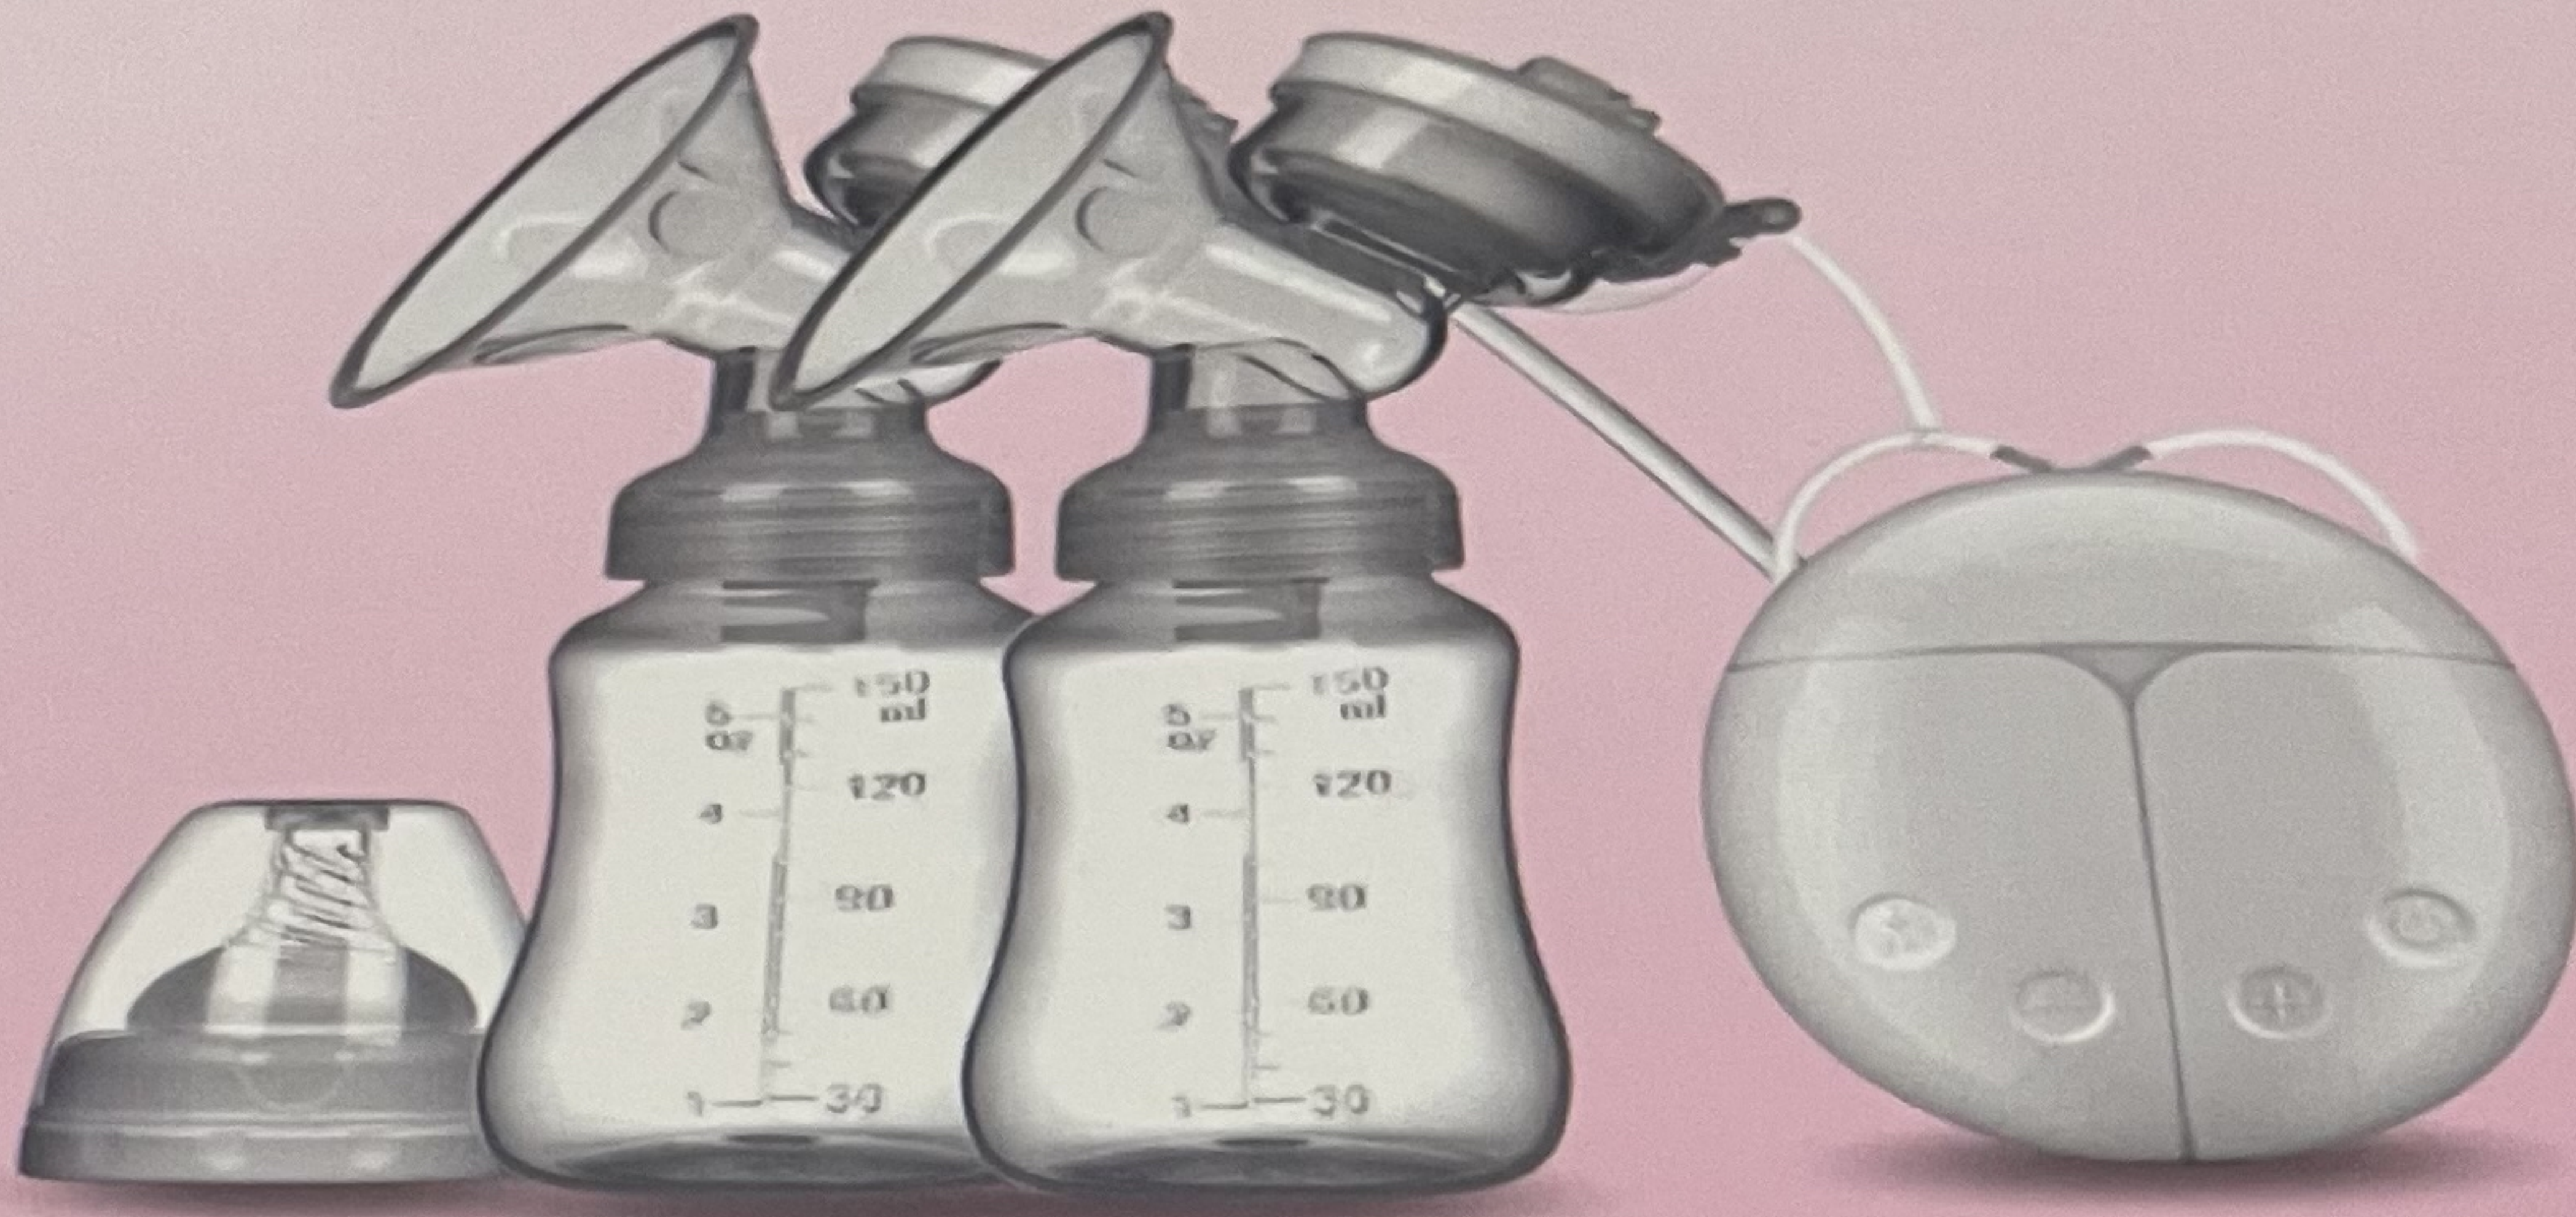

Byer

DUBBELE BORSTKOLF

Melkproductie

Bewaren van melk

Voorkom pijn & druk

Bespaar tijd

2 950 016 839 40 9
BYER Elektrische Dub... 150 ml LVB

Stimulatie modus •
Snelle en korte frequentie

Expressie modus •
Langzaam en diep zuigen

Byer

Comfortabel & snel pompen

Byer

Byer

Comfortabel