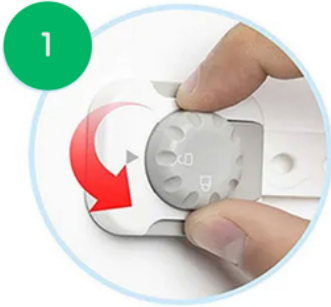

Openen van het kinderslot

Draai het slot van de "lock" naar de "unlock" positie.