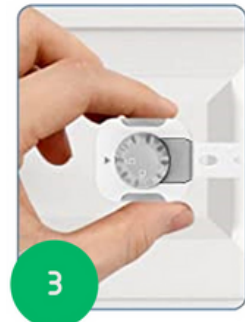

# Installatie deel 2

Dit deel betreft het installeren van het kinderslot op je kastje, lade of ander voorwerp.

Maak het oppervlak van het voorwerp schoon en droog.

Verwijder de 3M plakstrips.

Plaats het slot op de gewenste plek.  
Druk 30 seconden goed aan.