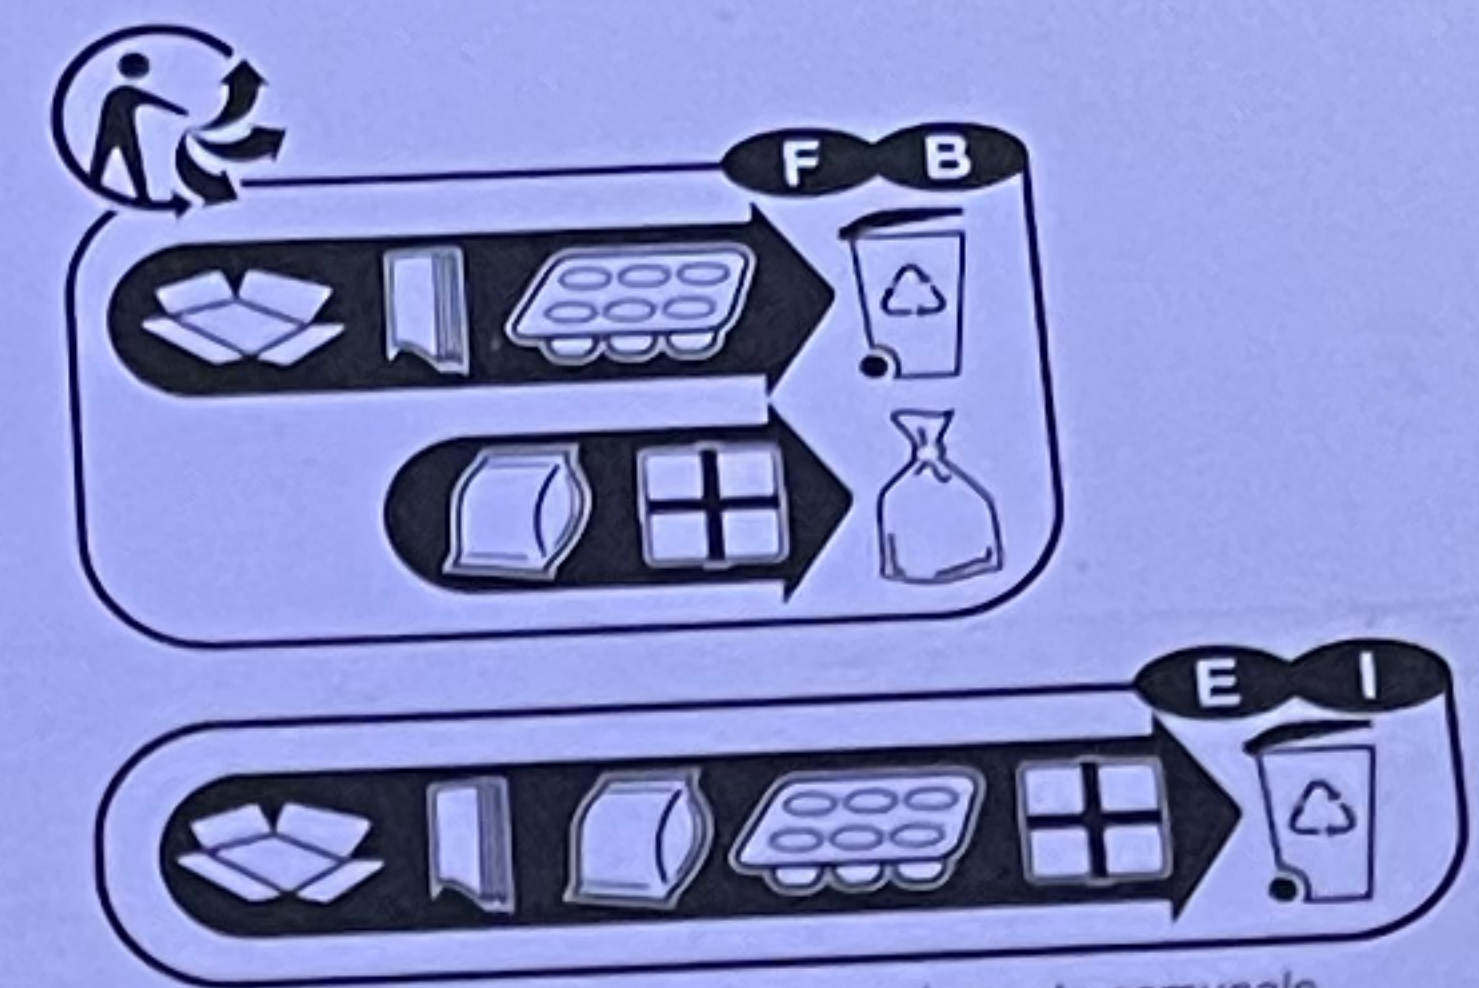

0.99kg

220-240V~ 50/60Hz 730-870W

22 x 15 x 17cm

Fabriqu  en Chine pour / Importado por NIF: A-28425270. Fabricado en China para / Vervaardigd in China voor / Prodotto in Cina per
Wyprodukowano w Chinach dla / Fabricat in China pentru / Made in China for: CMI, TSA 91431 - 91343 MASSY CEDEX - FRANCE

F Service Consommateurs Carrefour - CMI
TSA 91431 - 91343 MASSY Cedex - France
www.carrefour.fr

N Cristal +33 (0)9 69 39 70 00
APPEL NON SURTAXE

B s.a. Carrefour BELGIUM n.v.
Av des Olympiades 20 Olympiadenlaan,
1140 Evere - Belgium
Tel.: 0800 / 9 10 11

PL Dystrybutor:
CARREFOUR POLSKA Sp. z o.o.
ul. Targowa 72
03-734 Warszawa

E Centros Comerciales Carrefour, S.A.
C/ Campezo, 16 - 28022 Madrid - Espa a
Tlfno: 914 908 900
www.carrefour.es

I GS SpA
via Caldera 21
20153 Milano, Italy

RO Importat de :
Carrefour Rom nia S.A.
Str. Gara Her str u nr. 4C
Green Court Bucharest, clădirea B, etaj 4-7,
Bucure ti, sector 2
Tel verde 0800 0800 02