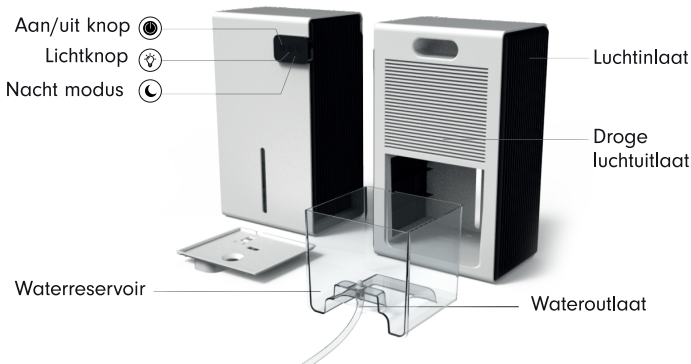

HOW TO USE

On/Off Button

- 
- ⏻ On/Off button, press to power on LED light opens.
Click again to shut down

LED Light Button

- 
- 💡 If you like a single color, you can lock a color. If you like multiple colors, you can set the light to change automatically.

HOW TO USE

Night Mode

- ☾ Press the Night mode, the lights will all turn off, The sound will be reduced, the gear will be changed to a low gear. Press again to return to normal.

Red light and warning sound

HANDLEIDING

NAMEN EN FUNCTIES VAN ONDERDELEN

FUNCTIES

HOGE EFFICIËNTE ONTVOCHTIGING

De AG240 is luchtontvochtiger met een tankinhoud van 2800 ml, welke tot wel 1000 ml water per dag opneemt in een vochtige omgeving van 30°C en 80% RH (relatieve vochtigheid). De luchtontvochtiger is geschikt voor de badkamer. Dankzij de krachtige efficiëntie voor het verwijderen van het vocht in de lucht.