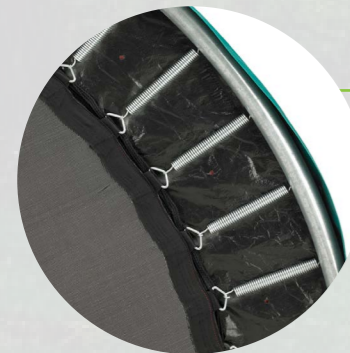

Veren

De veren van alle Etan Sky-Flyer trampolines worden verwerkt met zink voor optimale roestbestendigheid. Deze veren staan bekend om hun soepele en moeiteloze sprong.

Veiligheidsnet

Het veiligheidsnet van de Etan Sky-Flyer bevestig je gemakkelijk aan de palen van het frame. Het net is getest tot wel 500kg en verzekert veilig trampolinespringen. Veiligheid op nummer 1!

Interne bevestiging

Het veiligheidsnet van alle Etan Sky-Flyers wordt bevestigd aan de binnenzijde van de beschermrand. Op deze manier ontstaat er een afgesloten ruimte en zijn de veren volledig afgedekt.

ETAN SKY-FLYER

INGROUND

De Etan Sky-Flyer trampoline is beschikbaar als ronde trampoline inground. De trampoline wordt op de kuil geplaatst en is gemakkelijk in te graven.

Deze trampoline kenmerkt zich door zijn soepele en moeiteloze sprong. Perfect voor de jongere springers onder ons.