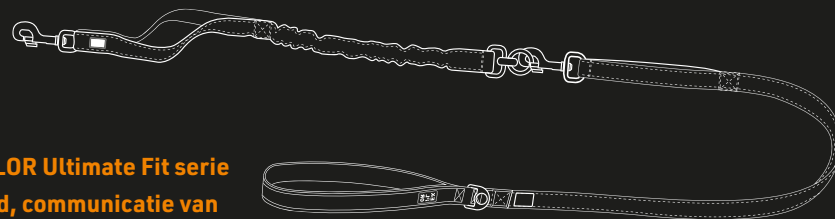

EXPLOR ULTIMATE FIT HALSBANDEN

De EXPLOR Ultimate Fit halsbanden hebben verschillende breedtematen, afhankelijk van de omvang.

Bij het **Comfy model ligt de focus op comfort en efficiëntie**. Deze halsband is met de klittenband snel en eenvoudig te verstellen.

Het **Control model is meer gericht op de drukverdeling**. Doordat de clip door de D-ring gehaald wordt alvorens deze vastgeklit wordt, staat de druk bij trekken aan de lijn niet direct op de clip maar op de D-ring. Hierdoor wordt de kans op een kapotte clip aanzienlijk verkleind en is het Control model erg duurzaam en veilig in gebruik.

EXPLOR ULTIMATE FIT LEIBANDEN

De leibanden in de EXPLOR Ultimate Fit serie zijn gericht op veiligheid, communicatie van hond en baasje en efficiëntie.

EXPLOR ULTIMATE FIT 2IN1 LEIBAND

De EXPLOR Ultimate Fit 2in1 leiband heeft een totale lengte van **1.80 meter**, heeft een los te koppelen anti-shock gedeelte van 60 cm en kan daardoor ook gebruikt worden als korte leiband van 1.20 meter.