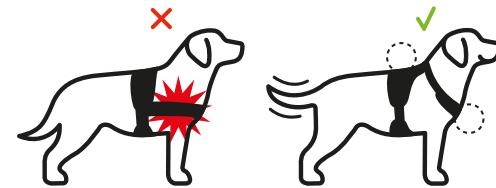

EFFECTIVITEIT

Communicatie tussen hond en baasjes heeft een grote invloed op hoe een wandeling verloopt maar ook de wandeluitrusting is hierin bepalend. Bij de aanschaf van wandeluitrusting is het belangrijk om te kijken naar de hond en het soort wandelingen dat er gemaakt worden.

Het EXPLOR Ultimate Fit harnas zal een goede pasvorm bieden aan de meeste honden doordat deze om zowel de nek als borst verstelbaar is. Iedere hond is echter uniek.

Het EXPLOR Ultimate Fit harnas is geschikt voor zowel wandelingen in de stad als in de natuur.

Het heeft zo min mogelijk uitstekende onderdelen waardoor het risico dat de hond blijft hangen aan een tak aanzienlijk wordt verkleind.

Het harnas kan op twee plaatsen aangeliend worden:

- op de rug, voor een wandeling met een hond die goed controleerbaar is,
- op de borst, voor een wandeling met een hond die meer aansturing nodig heeft

Bij het gebruik van een halsband ligt de druk, veroorzaakt door trekken, rechtstreeks op de nek en keel van de hond. Een smalle halsband geeft op een klein gebied van de hals heel veel druk. De kans op pijn of beschadiging van de hals is dus vrij groot bij een smalle halsband. Hoe breder de halsband, hoe beter de drukverdeling maar een hele brede halsband belemmert de beweging van de hals. Het is dus belangrijk om te kijken naar de juiste breedte per hond.