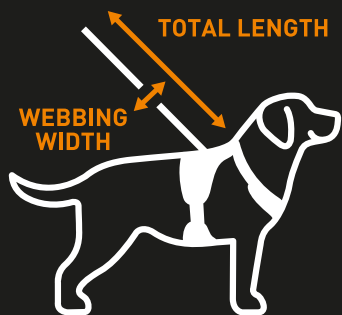

EXPLOR ULTIMATE FIT LEIBANDEN

De leibanden in de EXPLOR Ultimate Fit serie zijn gericht op veiligheid, communicatie van hond en baasje en efficiëntie.

EXPLOR ULTIMATE FIT 2IN1 LEIBAND

De EXPLOR Ultimate Fit 2in1 leiband heeft een totale lengte van **1.80 meter**, heeft een los te koppelen anti-shock gedeelte van 60 cm en kan daardoor ook gebruikt worden als korte leiband van 1.20 meter.

Deze leiband is ideaal voor een comfortabele wandeling en direct aanpasbaar op de desbetreffende situatie. De hond heeft een aanzienlijke bewegingsvrijheid om rond te snuffelen en bij een onverwachte benadering van een andere hond of een voertuig, zal het

anti-shock gedeelte de grootste klap opvangen. Wanneer er gewandeld wordt in een drukke omgeving met veel prikkels, is deze leiband eenvoudig in te korten tot 1.20 meter waardoor de hond beter controleerbaar wordt.

Met de **drie met neopreen beklede handgrepen** kan er nog beter en sneller ingegrepen worden.

Over de totale lengte van de leiband zitten twee reflecterende stikselbanenverwerkt voor een optimale zichtbaarheid in het verkeer.

WEBBING WIDTH	TOTAL LENGTH CAR SEAT LEASH	LENGTH FROM NECK TO CAR SEAT BUCKLE
16 MM	130 CM	75 CM
25 MM	130 CM	75 CM

ON-THE-ROAD LEASH

WEBBING WIDTH	TOTAL LENGTH 2IN1 LEASH	SHORT LEASH LENGTH	ANTI-SHOCK LENGTH
16 MM	180 CM	120 CM	60 CM
25 MM	180 CM	120 CM	60 CM

2in1 LEASH