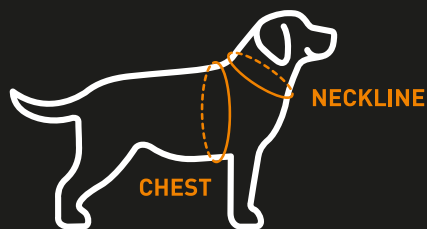

Het EXPLOR Ultimate Fit harnas zal een goede pasvorm bieden aan de meeste honden doordat deze om zowel de nek als borst verstelbaar is. Iedere hond is echter uniek.

Het EXPLOR Ultimate Fit harnas is geschikt voor zowel wandelingen in de stad als in de natuur.

Het heeft zo min mogelijk uitstekende onderdelen waardoor het risico dat de hond blijft hangen aan een tak aanzienlijk wordt verkleind.

Het harnas kan op twee plaatsen aangeliend worden:

- op de rug, voor een wandeling met een hond die goed controleerbaar is,
- op de borst, voor een wandeling met een hond die meer aansturing nodig heeft

Bij het gebruik van een halsband ligt de druk, veroorzaakt door trekken, rechtstreeks op de nek en keel van de hond. Een smalle halsband geeft op een klein gebied van de hals heel veel druk. De kans op pijn of beschadiging van de hals is dus vrij groot bij een smalle halsband. Hoe breder de halsband, hoe beter de drukverdeling maar een hele brede halsband belemmert de beweging van de hals. Het is dus belangrijk om te kijken naar de juiste breedte per hond.