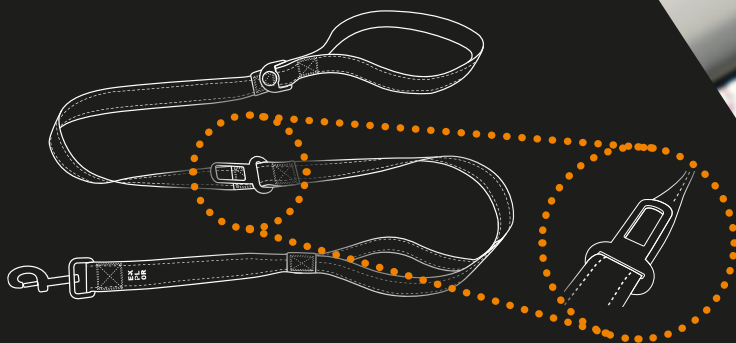

EXPLOR ULTIMATE FIT ON-THE-ROAD

De EXPLOR Ultimate Fit On-The-Road leiband heeft een totale lengte van **1.30 meter** en is daarmee uiterst geschikt voor pups en trainingen maar ook wanneer er wordt gewandeld in een drukke omgeving. Wanneer de hond vervoerd wordt in de auto is een veilige situatie wenselijk. Met de **autogordel tong** compatibel met de meeste auto's die op **75cm lengte van de hond aan de leiband bevestigd zit**, kan er veilig gereisd worden. Er zit een tweede, met zacht neopreen beklede handgreep aan de leiband om zo sneller de hond kort te kunnen houden.

Over de totale lengte van de leiband zitten twee reflecterende stikselbanen voor een optimale zichtbaarheid in het verkeer.