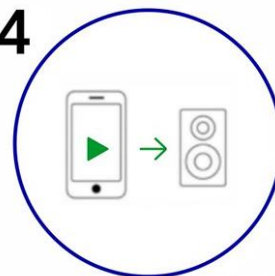

## Instructies voor het gebruik

1

Plaats de **transmitter** in de **sigarettenaansteker** van je auto.

2

Zet je **Bluetooth®** aan en zoek naar **BT Carkit**.

3

Pas de **frequentie** aan van de transmitter, **matchend** aan die van jouw auto.

4

Wanneer de verbinding **succesvol** is, kun je genieten van de **muziek!**