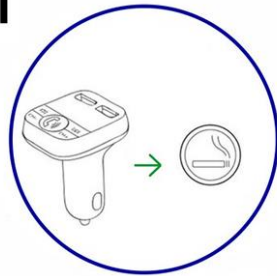

U disk / TF card

Dual USB fast charge

Model universal

Handsfree

Voltage detection

Voice navigation

One-button operation

## Instructies voor het gebruik

1

Plaats de **transmitter** in de **sigarettenaansteker** van je auto.

2

Zet je **Bluetooth®** aan en zoek naar **BT Carkit**.

3

Pas de **frequentie** aan van de transmitter, **matchend** aan die van jouw auto.