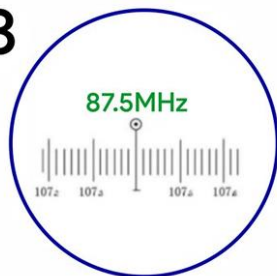

## Instructies voor het gebruik

1

Plaats de **transmitter** in de **sigarettenaansteker** van je auto.

2

Zet je **Bluetooth®** aan en zoek naar **BT Carkit**.

3

Pas de **frequentie** aan van de transmitter, **matchend** aan die van jouw auto.