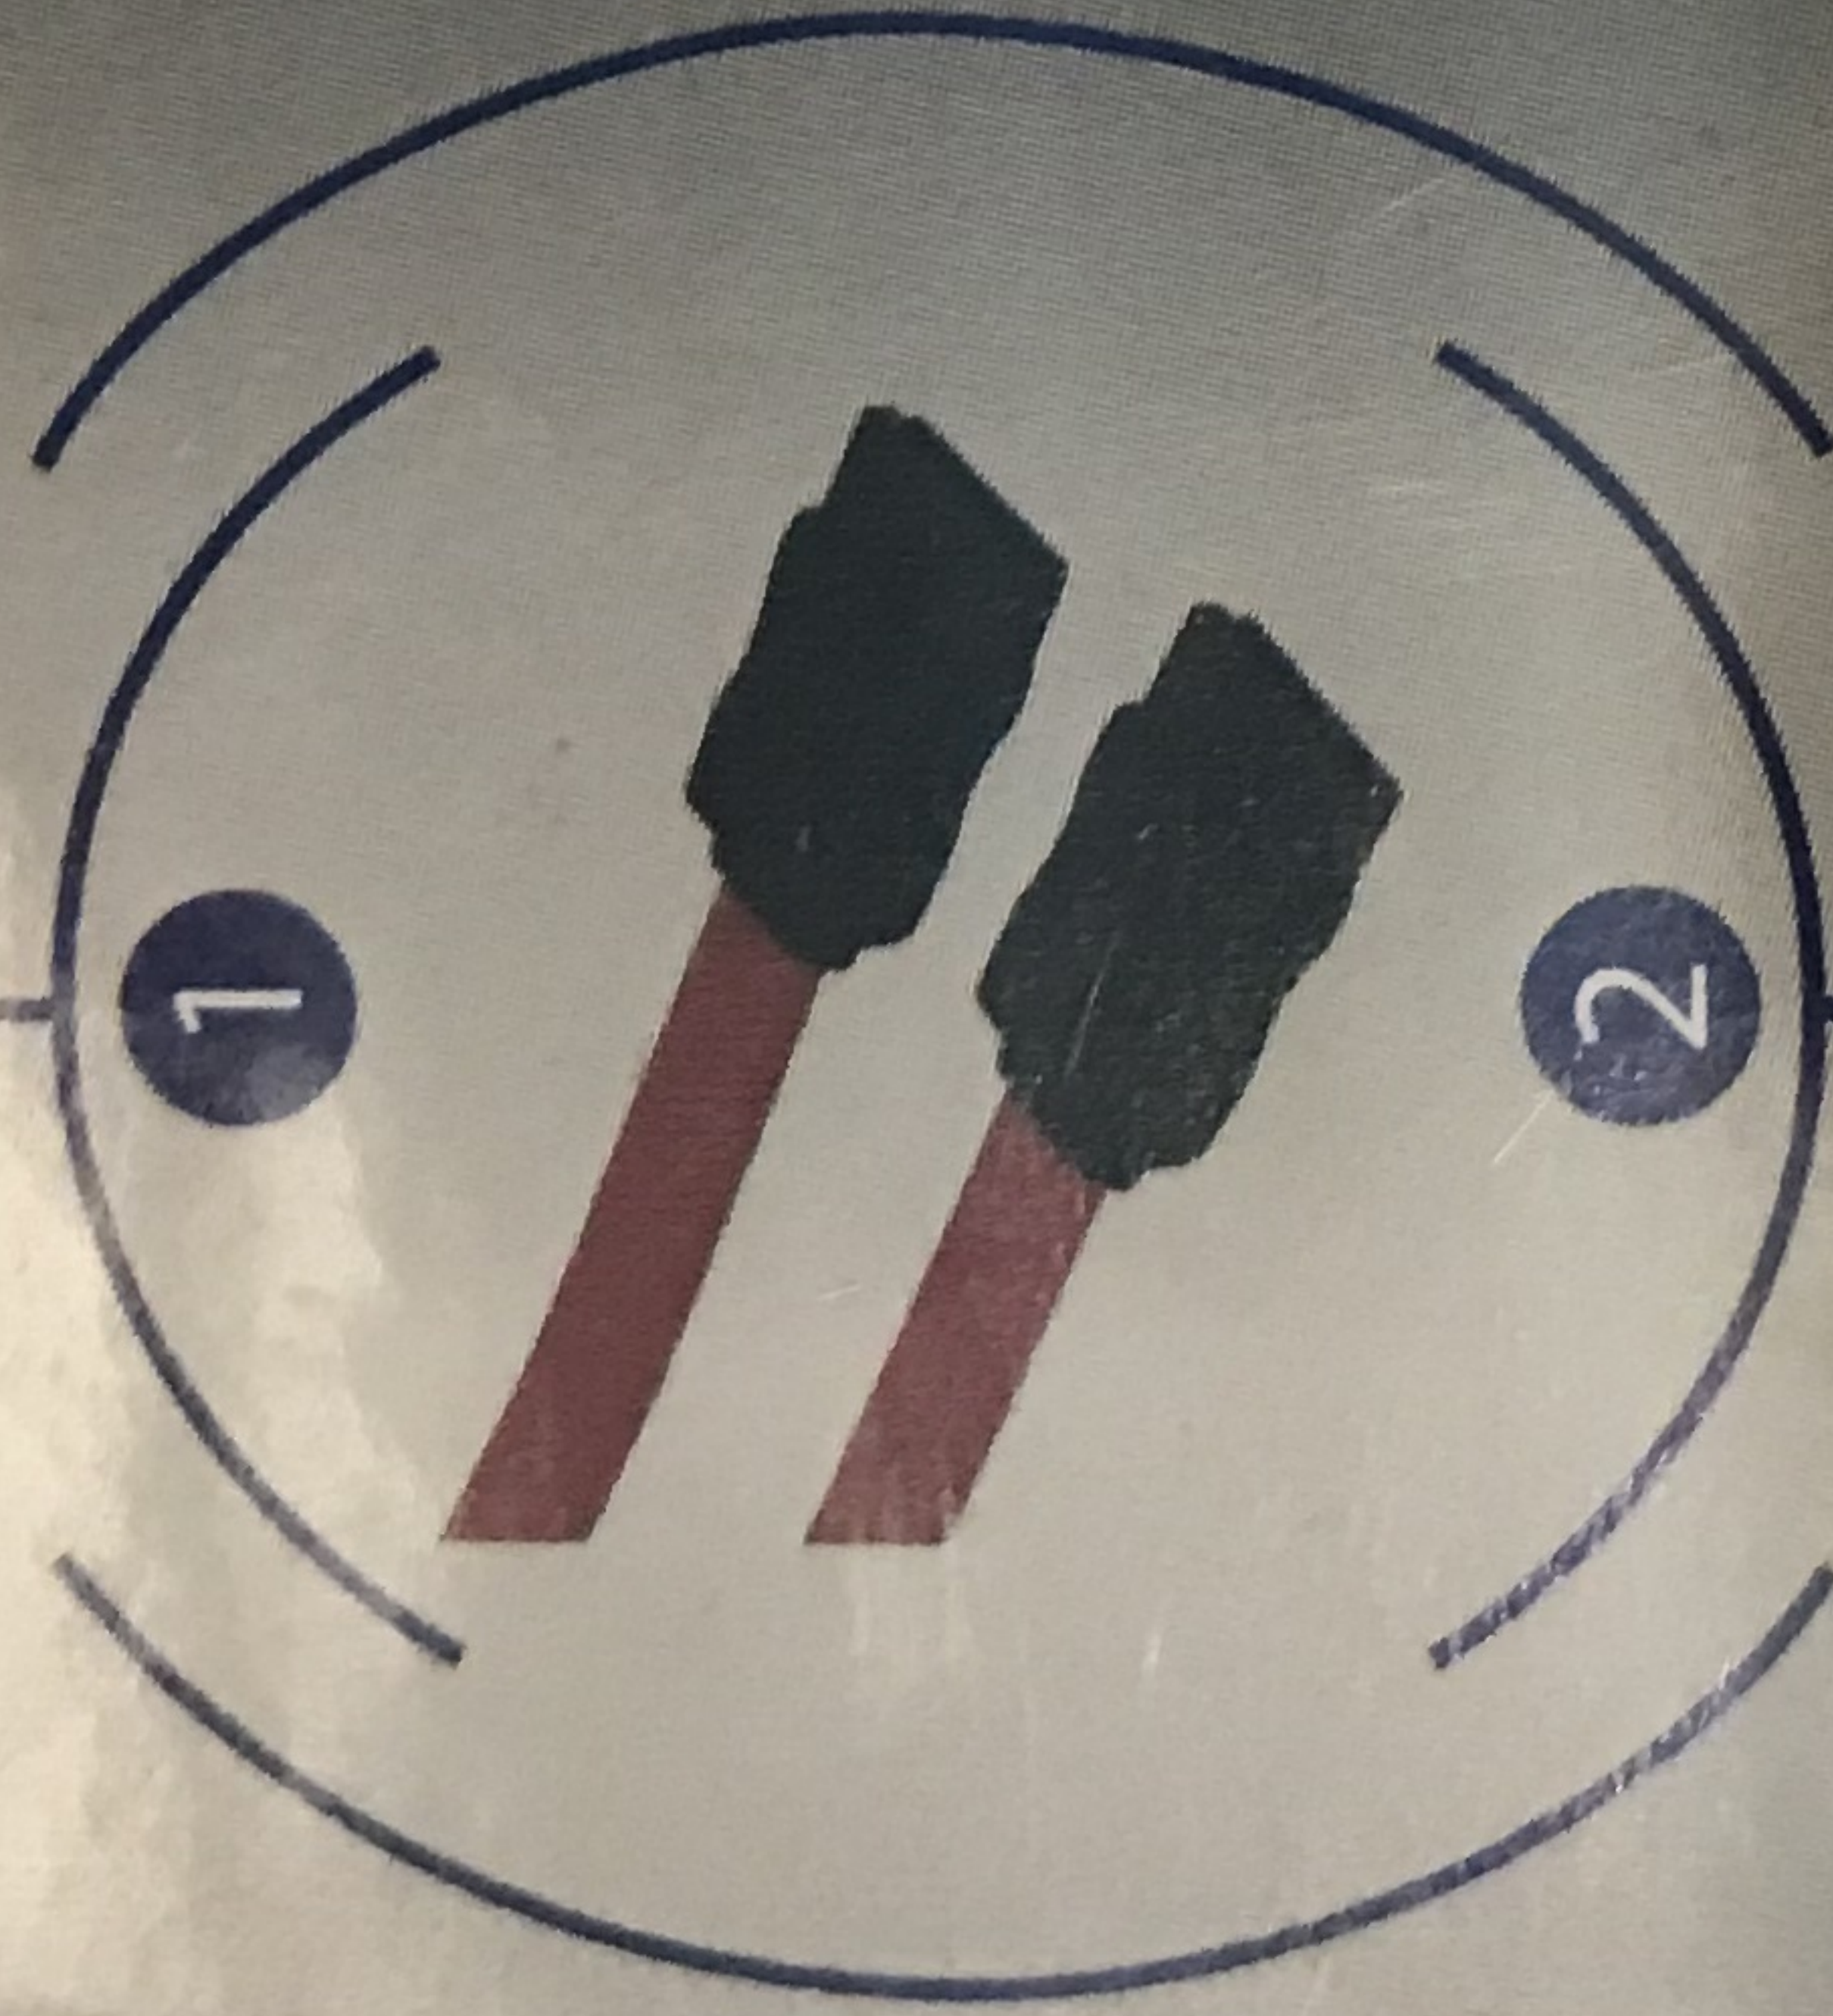

Connecteur 1 : SATA mâle 7 pins

Connecteur 2 : SATA mâle 7 pins

Longueur du câble : 1,80 m

Ordinateur

Disque dur interne

www.hqproducts.com

HQ® is a registered trademark

Garantie 2 ans