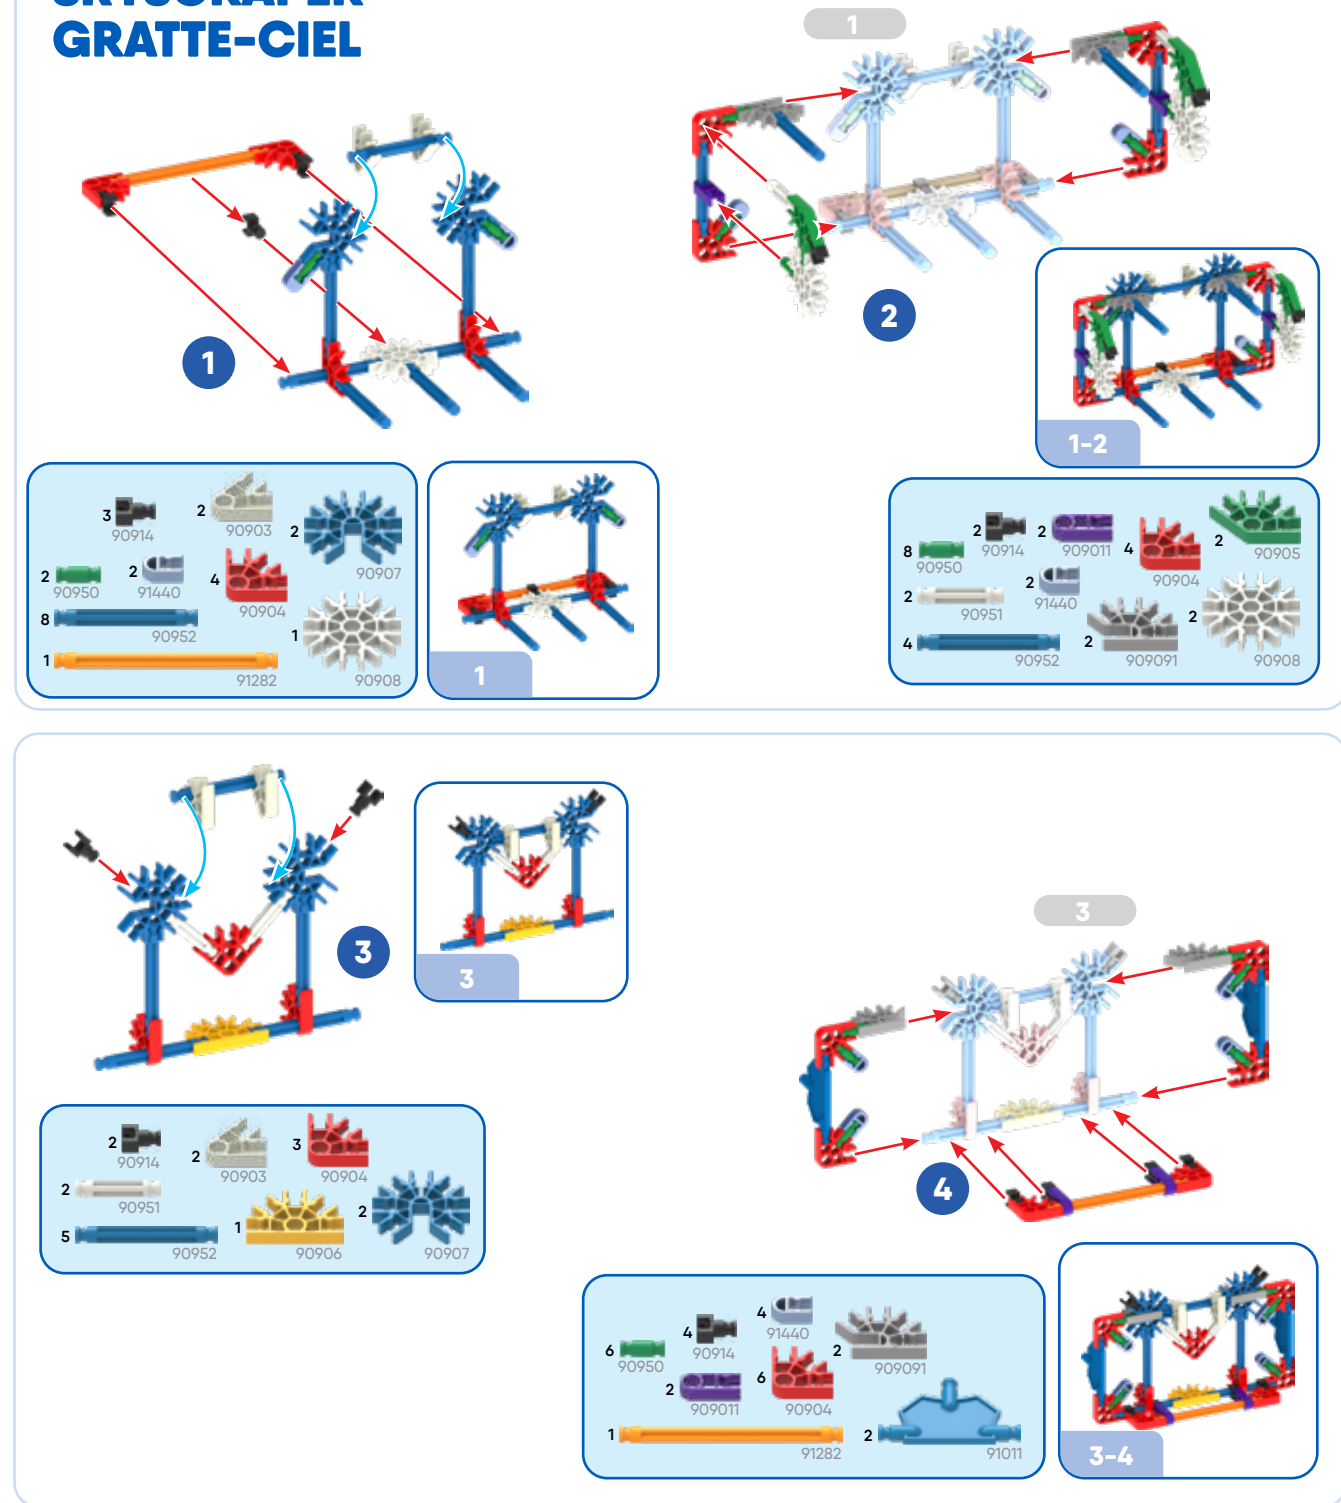

SKYSCRAPER GRATTE-CIEL