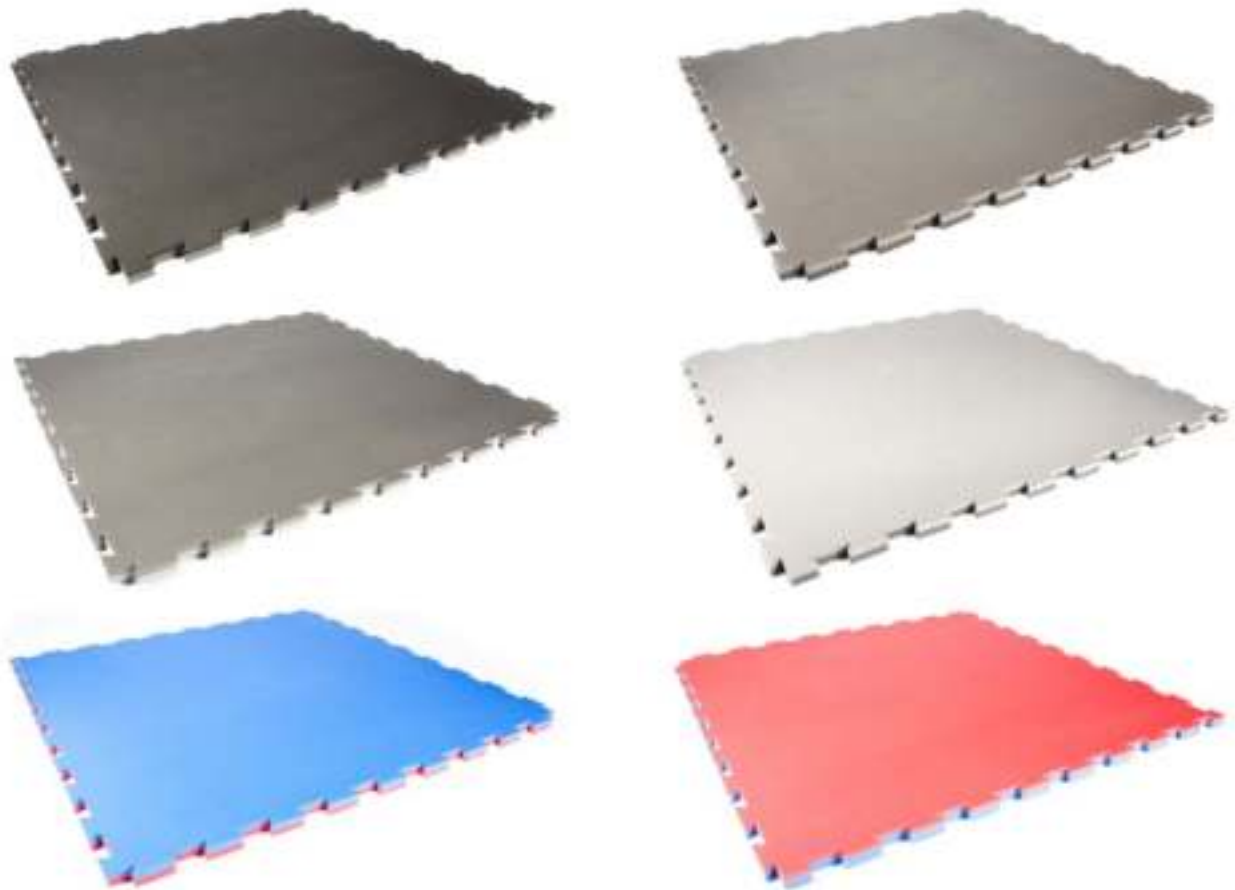

Checker tegels extra dik

620x620x25mm per stuk

Artikelnummer	Dikte (mm)	Afmeting (mm)	Kleur
32805150	25	620 x 620	zwart
32805152	25	620 x 620	grijs

A close-up photograph of a person's lower body and legs, wearing a white martial arts gi (uniform) with a black belt. The person is standing on a red mat, which is part of a larger blue and red mat setup. The background is slightly blurred, showing another person's legs in a white gi. The text "Ervaar de dempende werking van EVA FOAM" is overlaid in white at the bottom left of the image.

Ervaar de dempende
werking van EVA FOAM

Standaard sporttegels

1000x1000x25mm dubbelzijdig toepasbaar

Artikelnummer	Dikte (mm)	Afmeting (mm)	Kleur
32805002	25	1000 x 1000	zwart/donkergrijs
32805004	25	1000 x 1000	donkergrijs/lichtgrijs
32805006	25	1000 x 1000	blauw/rood

Traanplaat tegels large
1000x1000x25mm met randstukken, dubbelzijdig toepasbaar

Artikelnummer	Dikte (mm)	Afmeting (mm)	Kleur
32805050	25	1000 x 1000	donkergrijs/lichtgrijs
32805053	25	1000 x 1000	blauw/geel