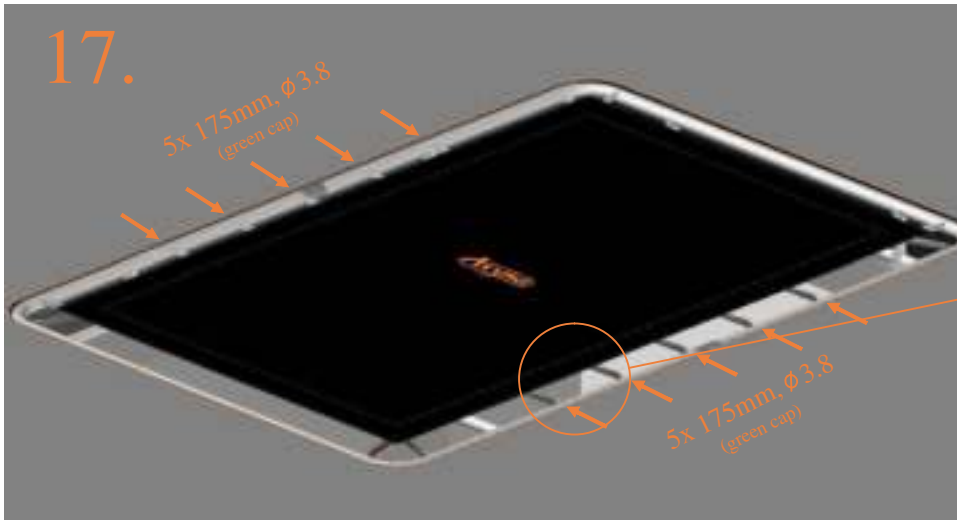

13.

14.

15.

16.

8x 175mm, Ø3.2
(red cap)

17.

18.

19.