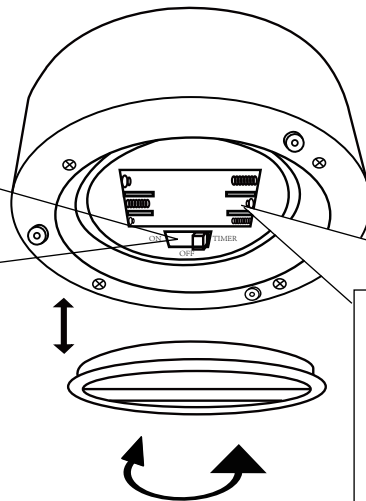

(SR) UPOZORENJE!

Prije početka montaže, pažljivo pročitajte sigurnosne upute!

(UK) ПОПЕРЕДЖЕННЯ!

Перед розбиранням, будь ласка, уважно прочитайте інструкції з техніки безпеки!

LED 0.1W

ON
OFF
TIMER: 6h ON ↓ ↑ 18h OFF