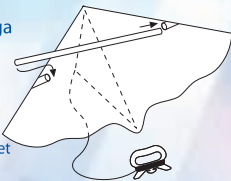

1. **I** Aquilone pronto per il volo
   Buone prestazioni di volo
2. **NL** Vliegklare vlieger
   Goede vliegeigenschappen
3. **E** Cometa lista para volar
   Buenas características de vuelo
4. **P** Papagaio listo para voar
   Boas qualidades de volo
5. **DK** Flyveklar drage
   Fine flyveegenskaber
6. **S** Drake, färdig att flyga
   Goda flygegenskaper
7. **N** Flyveklar drage
   Fine flyveegenskaper
8. **FIN** Lentovalmis leija
   Hyvät lento-ominaisuudet
9. **RUS** Летящий змей
   в набор входит катушка с леской