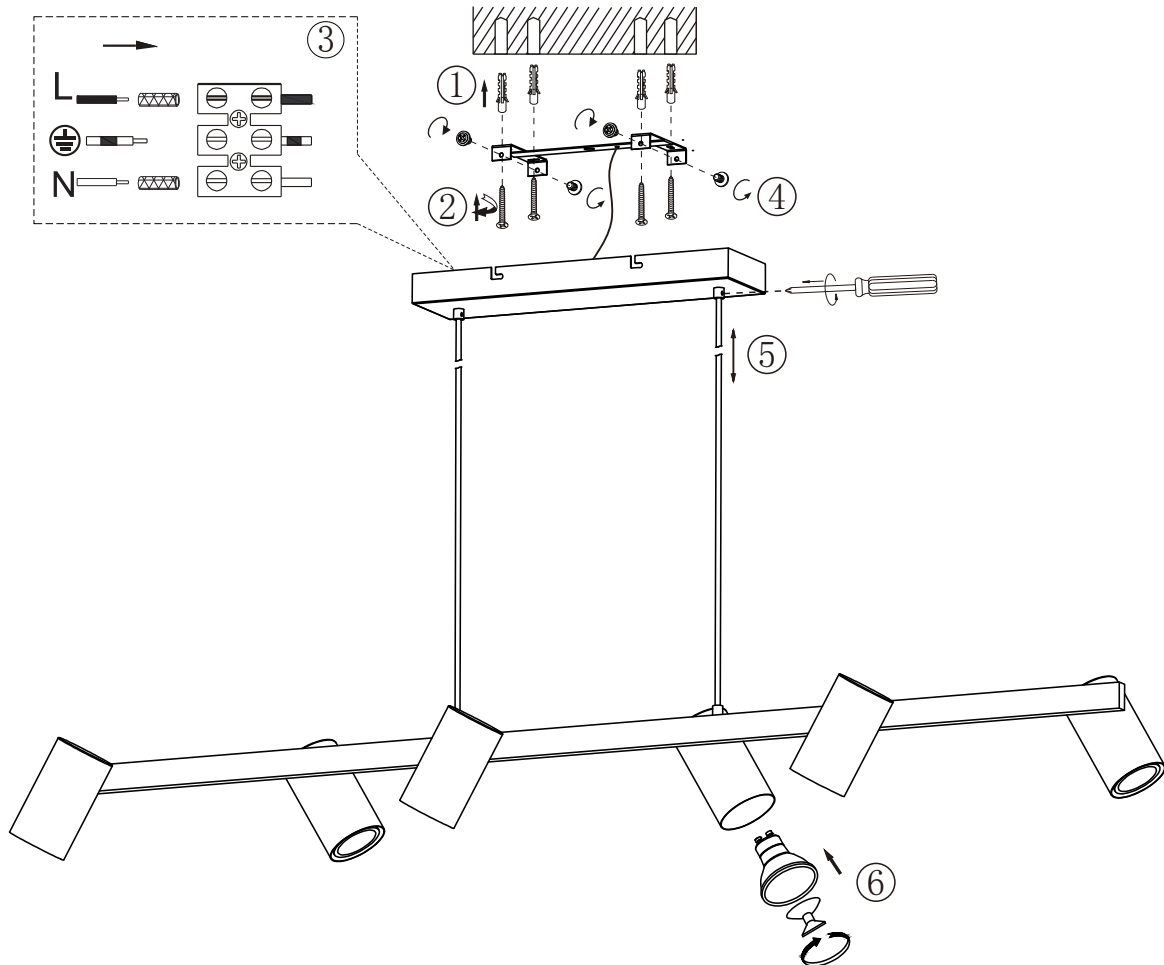

(SR) UPOZORENJE!

Prije početka montaže, pažljivo pročitajte sigurnosne upute!

(UK) ПОПЕРЕДЖЕННЯ!

Перед розбиранням, будь ласка, уважно прочитайте інструкції з техніки безпеки!

230V ~ 50Hz, 6 x GU10 / max. 35W