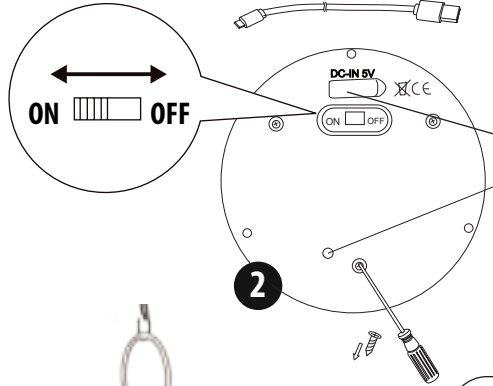

WWW.LUXFORM.COM/FILES/GBBA01\_  
SAFETY INSTRUCTIONS\_BATTERY LIGHTING.PDF

NL SCAN MIJ VOOR MEER INFORMATIE  
GB SCAN ME FOR MORE INFORMATION  
D SCANNEN SIE MICH FÜR WEITERE INFORMATIONEN  
F FLASHEZ MOI POUR PLUS D'INFORMATIONS  
E ESCANEAR ME PARA MÁS INFORMACIÓN  
P DIGITALIZAR ME PARA MAIS INFORMAÇÕES  
I SCANSIONE ME PER ULTERIORI INFORMAZIONI  
S SKANNA MIG FÖR MER INFORMATION  
FIN SKANNATA KERRON LISÄÄ  
N SKANNE MEG FOR MER INFORMASION  
DK SCANNE MIG FOR MERE INFORMATION  
GR σάρωσέ με για περισσότερες πληροφορίες  
CZ SKENOVÁNÍ MĚ PRO VÍCE INFORMACÍ  
PL SKANOWAC MI WIECEJ INFORMACJI  
SL SKENIRANJE ME ZA VEČ INFORMACIJ  
RO SCANARE MĂ PENTRU MAI MULTE INFORMATII  
LT NUSKAITYTI MANES DAUGIAU INFORMACIJOS  
EST SKANEERIDA MINUGA ROHKEM TEAVET  
LV SKENET AR MANI VAIRAK INFORM  
H ATKUTAT ÉN TOVÁBBI INFORMÁCIÓKAT  
RUS САННИ МЕНЯ ДЛЯ ПОЛУЧЕНИЯ  
ДОПОЛНИТЕЛЬНОЙ ИНФОРМАЦИИ

**LUXFORM**  
LIGHTING

LUXFORM GLOBAL BV TRANSPORTSTRAAT 1, 8263BW KAMPEN, THE NETHERLANDS

**LUXFORM**  
LIGHTING

USB RECHARGEABLE DAMASCUS

Lights up RED when loading  
When fully loaded LED is off

1,5MTR included