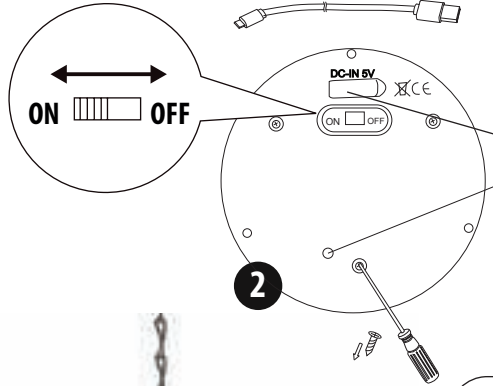

WWW.LUXFORM.COM/FILES/GBBA01_
SAFETY INSTRUCTIONS_BATTERY LIGHTING.PDF

NL SCAN MIJ VOOR MEER INFORMATIE
GB SCAN ME FOR MORE INFORMATION
D SCANNEN SIE MICH FÜR WEITERE INFORMATIONEN
F FLASHEZ MOI POUR PLUS D'INFORMATIONS
E ESCANEAR ME PARA MÁS INFORMACIÓN
P DIGITALIZAR ME PARA MAIS INFORMAÇÕES
I SCANSIONE ME PER ULTERIORI INFORMAZIONI
S SKANNA MIG FÖR MER INFORMATION
FIN SKANNATA KERRON LISÄÄ
N SKANNE MEG FOR MER INFORMASION
DK SCANNE MIG FOR MERE INFORMATION
GR σάρωσέ με για περισσότερες πληροφορίες
CZ SKENOVÁNÍ MĚ PRO VÍCE INFORMACÍ
PL SKANOWAC MI WIĘCEJ INFORMACJI
SL SKENIRANJE ME ZA VEČ INFORMACIJ
RO SCANARE MĂ PENTRU MAI MULTE INFORMATII
LT NUSKAITYTI MANES DAUGIAU INFORMACIJOS
EST SKANEERIDA MINUGA ROHKEM TEAVET
LV SKENET AR MANI VAIRAK INFORM
H ATKUTAT ÉN TOVÁBBI INFORMÁCIÓKAT
RUS САННИ МЕНЯ ДЛЯ ПОЛУЧЕНИЯ
ДОПОЛНИТЕЛЬНОЙ ИНФОРМАЦИИ

LUXFORM
LIGHTING

LUXFORM GLOBAL BV TRANSPORTSTRAAT 1, 8263BW KAMPEN, THE NETHERLANDS

LUXFORM
LIGHTING

USB RECHARGEABLE EDESSA

Lights up RED when loading
When fully loaded LED is off

1,5MTR included

Loading needs to be done indoors
10 hours charge for full battery

6H ON 18H OFF

Lamp lights for 16 days with fully loaded battery

USB-cable only to be used to load USB rechargeable light
Actual charging time is affected by your charger type

L13

CANDLE

L15

M2

M5