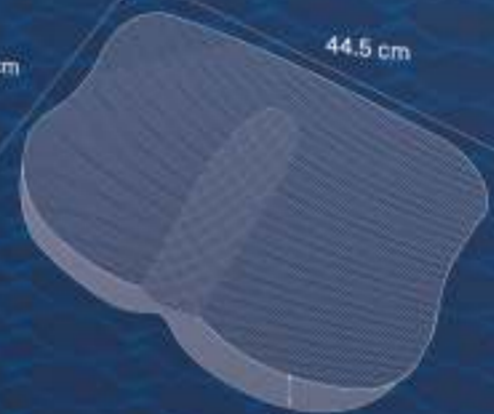

AANBEVOLEN DOOR  
ORTHOPEDISCHE EXPERTS

2 JAAR  
GARANTIE

38.5 cm 44.5 cm

7.5 cm

Best Life  
Heldenseedijk 23  
5768 RK Meijer  
Nederland  
www.bestlife.nl

DEKO-TEX®  
STANDARD 100

DESIGNED IN HOLLAND, MADE IN CHINA