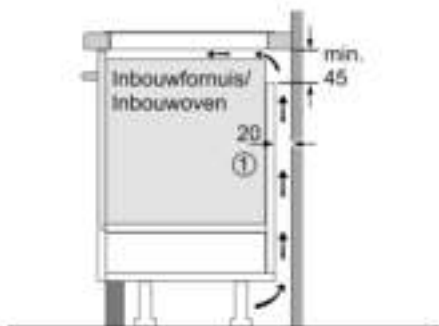

**Serie | 4, Inductiekookplaat, 60 cm, zwart
PUE63KBB5D**

① Er moet voor een ventilatiespleet worden gezorgd.