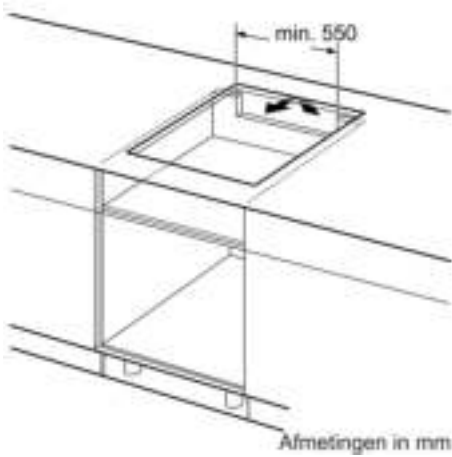

**Serie | 4, Inductiekookplaat, 60 cm, zwart
PUE63KBB5D**

① Er moet voor een ventilatiespleet worden gezorgd.