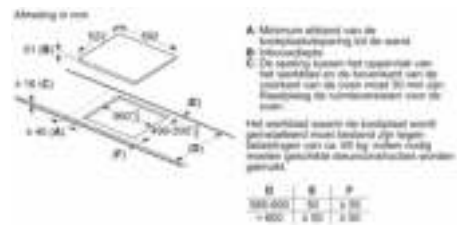

**Serie | 4, Inductiekookplaat, 60 cm, zwart
PUE63KBB5D**

① Er moet voor een ventilatiespleet worden gezorgd.